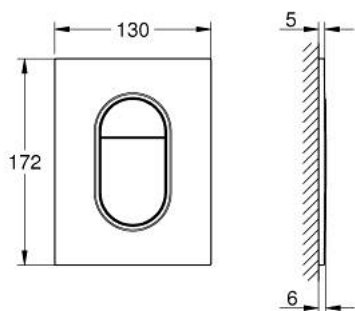

37 624 DC0 ARENA COSMOPOLITAN S BEDIENINGSPLAAT

PRODUCTOMSCHRIJVING

- Kleur: supersteel
- voor Dual flush of Start-Stop bediening
- voor pneumatisch bodemventiel AV1 (met 1 luchtslang)
- GD 2 cistern

- verticale montage

- 130 x 172 mm
- ABS
- GROHE LongLife finish
- GROHE EcoJoy waterbesparende technologie
- bedieningsplaat met magneet en bevestigingsmateriaal
- voor Rapid SLX
- voor gebruik met Rapid SL en Uniset met GD 2 spoelreservoir gelieve inspectieschacht 40 911 000 te bestellen (niet inbegrepen)
- voor gebruik met Rapid SL en Uniset 0.82 m installatiehoogte, gelieve inspectieschacht 40 950 000 te bestellen (niet inbegrepen)