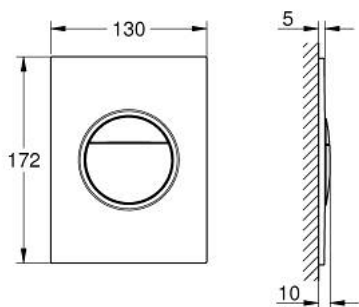

## 37 601 GN0 NOVA COSMOPOLITAN S BEDIENINGSPLAAT

### PRODUCTOMSCHRIJVING

- Kleur: brushed cool sunrise
  - voor Dual flush of Start-Stop bediening
  - voor pneumatisch bodemventiel AV1 (met 1 luchtslang)
  - GD 2 cistern
- 
- verticale montage
- 
- 130 x 172 mm
  - ABS
  - GROHE LongLife finish
  - GROHE EcoJoy waterbesparende technologie
  - bedieningsplaat met magneet en bevestigingsmateriaal
  - voor Rapid SLX
  - voor gebruik met Rapid SL en Uniset met GD 2 spoelreservoir gelieve inspectieschacht 40 911 000 te bestellen (niet inbegrepen)
  - voor gebruik met Rapid SL en Uniset 0.82 m installatiehoogte, gelieve inspectieschacht 40 950 000 te bestellen (niet inbegrepen)