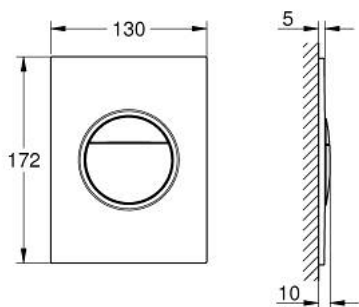

37 601 AL0 NOVA COSMOPOLITAN S BEDIENINGSPLAAT

PRODUCTOMSCHRIJVING

- Kleur: brushed hard graphite
 - voor Dual flush of Start-Stop bediening
 - voor pneumatisch bodemventiel AV1 (met 1 luchtslang)
 - GD 2 cistern
-
- verticale montage
-
- 130 x 172 mm
 - ABS
 - GROHE LongLife finish
 - GROHE EcoJoy waterbesparende technologie
 - bedieningsplaat met magneet en bevestigingsmateriaal
 - voor Rapid SLX
 - voor gebruik met Rapid SL en Uniset met GD 2 spoelreservoir gelieve inspectieschacht 40 911 000 te bestellen (niet inbegrepen)
 - voor gebruik met Rapid SL en Uniset 0.82 m installatiehoogte, gelieve inspectieschacht 40 950 000 te bestellen (niet inbegrepen)