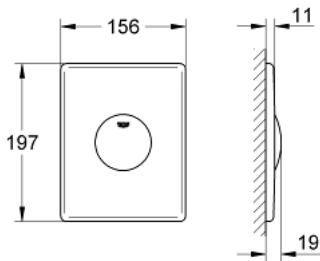

37 547 P00 SKATE BEDIENINGSPLAAT

PRODUCTOMSCHRIJVING

- Kleur: mat chroom
- verticale montage
- 156 x 197 mm
- handmatige bediening
- drukknopbediening
- GROHE LongLife finish

37 547 P00 SKATE BEDIENINGSPLAAT