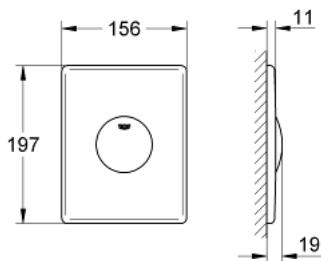

37 547 P00 SKATE PLAQUE DE COMMANDE

DESCRIPTION DU PRODUIT

- Couleur: Chromé mat
- montage vertical
- 156 x 197 mm
- Plaque de commande manuelle
- commande par bouton-poussoir
- Finition GROHE LongLife

37 547 P00 SKATE PLAQUE DE COMMANDE

PIÈCES DE RECHANGE, mars 2013 – maintenant

- 1: Vis de rosace (Numéro de commande 6636200M)
- 2: Cadre de plaque (Numéro de commande 43207000)
- 3: Rallonge de fixation (Numéro de commande 4308500M)*
- 4: Rallonge de fixation (Numéro de commande 4215800M)*