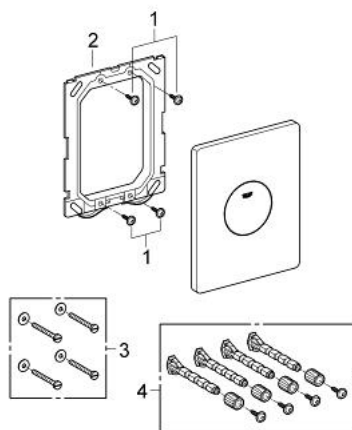

37 547 P00 SKATE PLAQUE DE COMMANDE

DESCRIPTION DU PRODUIT

- Couleur: Chromé mat
- montage vertical
- 156 x 197 mm
- Plaque de commande manuelle
- commande par bouton-poussoir
- Finition GROHE LongLife

37 547 P00 SKATE PLAQUE DE COMMANDE

PIÈCES DE RECHANGE, mars 2013 – maintenant

- 1: Vis de rosace (Numéro de commande 6636200M)
- 2: Cadre de plaque (Numéro de commande 43207000)
- 3: Rallonge de fixation (Numéro de commande 4308500M)*
- 4: Rallonge de fixation (Numéro de commande 4215800M)*