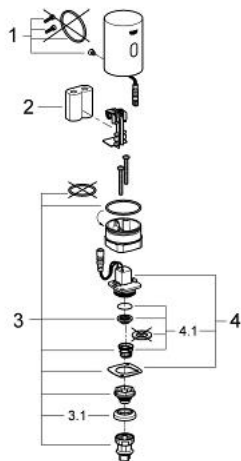

37 427 000 TECTRON OMBOUWSET 1/2" VAN MANUELE NAAR ELEKTRONISCHE BEDIENING

PRODUCTOMSCHRIJVING

- Kleur: chroom
- met infraroodsensor voor bi-directionele communicatie voor monitoring, configuratie en onderhoud
- 6V lithium batterij, type CR-P2
- levensduur van de batterij circa 7 jaar (150 gebruiken per dag)
- metalen huis
- opbouw
- voor urinoirspoeler 37 437 000, 37 021 000 en varianten
- dynamische druk min. 0,5 bar
- bedrijfsdruk max. 10 bar
- met kolf
- controle batterijstatus
- 7 voorinstelde programma's:
- automatische spoeling
- reinigingsmodus
- voorspoeling
- extra functies en instellingen te beheren via afstandsbediening 36 407 001
- - spoeltijd instelbaar, manueel of met afstandsbediening
- CE-keurmerk

37 427 000 TECTRON OMBOUWSET 1/2" VAN MANUELE NAAR ELEKTRONISCHE BEDIENING

RESERVEONDERDELEN , oktober 2012 – nu

- 1: Schroeven (Bestelnummer 42422000)
- 2: Batterij (Bestelnummer 42886000)
- 3: Kolf compleet (Bestelnummer 42797000)
- 3.1: Manchet (Bestelnummer 4376500M)
- 4: Magneetventiel (Bestelnummer 42893000)
- 4.1: Transformator (Bestelnummer 43581000)