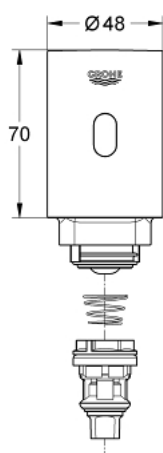

37 427 000 TECTRON OMBOUWSET 1/2" VAN MANUELE NAAR ELEKTRONISCHE BEDIENING

PRODUCTOMSCHRIJVING

- Kleur: chroom
- met infraroodsensor voor bi-directionele communicatie voor monitoring, configuratie en onderhoud
- 6V lithium batterij, type CR-P2
- levensduur van de batterij circa 7 jaar (150 gebruiken per dag)
- metalen huis
- opbouw
- voor urinoirspoeler 37 437 000, 37 021 000 en varianten
- dynamische druk min. 0,5 bar
- bedrijfsdruk max. 10 bar
- met kolf
- controle batterijstatus
- 7 voorinstelde programma's:
- automatische spoeling
- reinigingsmodus
- voorspoeling
- extra functies en instellingen te beheren via afstandsbediening 36 407 001
- - spoeltijd instelbaar, manueel of met afstandsbediening
- CE-keurmerk

37 427 000 TECTRON OMBOUWSET 1/2" VAN MANUELE NAAR ELEKTRONISCHE BEDIENING

RESERVEONDERDELEN , oktober 2012 – nu

- 1: Schroeven (Bestelnummer 42422000)
- 2: Batterij (Bestelnummer 42886000)
- 3: Kolf compleet (Bestelnummer 42797000)
- 3.1: Manchet (Bestelnummer 4376500M)
- 4: Magneetventiel (Bestelnummer 42893000)
- 4.1: Transformator (Bestelnummer 43581000)