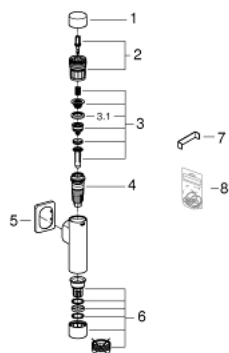

37 347 000 RONDO A.S. WC-DRUKSPOELER

PRODUCTOMSCHRIJVING

- Kleur: chroom
- 3/4"
- messing
- GROHE LongLife finish
- voor vlak- en diepspoel-WC
- kunststof verchromde bedieningskap en valpijpbevestiging
- met spoelstroomregeling
- 6 - 9 l instelbaar
- met Rozet
- dynamische druk min. 1,2 bar
- bedrijfsdruk max. 5 bar
- geluidsklasse I

37 347 000 RONDO A.S. WC-DRUKSPOELER

RESERVEONDERDELEN , september 2018 – nu

- 1: Drukknop (Bestelnummer 66738000)
 - 2: Bedieningsunit (Bestelnummer 42348000)
 - 3: Kolf compleet (Bestelnummer 43451000)
 - 3.1: Manchet (Bestelnummer 4376900M)
 - 4: Smoorstuk (Bestelnummer 43407000)
 - 5: Rozet (Bestelnummer 66739000)
 - 6: Valpijpbevestiging (Bestelnummer 43342000)
 - 7: Smoorsleutel (Bestelnummer 43781000)
 - 8: Dichtingsset (Bestelnummer 43740000)*
- * Optionele accessoires