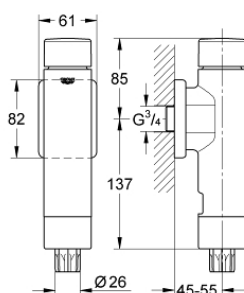

37 347 000 RONDO A.S. WC-DRUKSPOELER

PRODUCTOMSCHRIJVING

- Kleur: chroom
- 3/4"
- messing
- GROHE LongLife finish
- voor vlak- en diepspoel-WC
- kunststof verchromde bedieningskap en valpijpbevestiging
- met spoelstroomregeling
- 6 - 9 l instelbaar
- met Rozet
- dynamische druk min. 1,2 bar
- bedrijfsdruk max. 5 bar
- geluidsklasse I

37 347 000 RONDO A.S. WC-DRUKSPOELER

RESERVEONDERDELEN , september 2018 – nu

- 1: Drukknop (Bestelnummer 66738000)
 - 2: Bedieningsunit (Bestelnummer 42348000)
 - 3: Kolf compleet (Bestelnummer 43451000)
 - 3.1: Manchet (Bestelnummer 4376900M)
 - 4: Smoorstuk (Bestelnummer 43407000)
 - 5: Rozet (Bestelnummer 66739000)
 - 6: Valpijpbevestiging (Bestelnummer 43342000)
 - 7: Smoorsleutel (Bestelnummer 43781000)
 - 8: Dichtingsset (Bestelnummer 43740000)*
- * Optionele accessoires