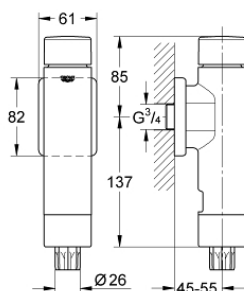

37 347 000 RONDO A.S. ROBINET DE CHASSE POUR WC

DESCRIPTION DU PRODUIT

- Couleur: chromé
- 3/4"
- laiton
- finition GROHE LongLife
- Pour cuvettes WC profondes ou à fond plat
- Bouton poussoir et douille de sortie en ABS
- Régulation du débit
- volume de chasse réglable de 6 à 9 litres
- avec rosace
- Pression dynamique de 1.2 bar minimum
- pression de service 5 bars maximum
- classe silence I DIN 41 09

37 347 000 RONDO A.S. ROBINET DE CHASSE POUR WC

PIÈCES DE RECHANGE, septembre 2018 – maintenant

- 1: Bouton poussoir (Numéro de commande 66738000)
 - 2: Levier de Commande (Numéro de commande 42348000)
 - 3: Piston complet (Numéro de commande 43451000)
 - 3.1: Manchette en cuir (Numéro de commande 4376900M)
 - 4: Etrangleur (Numéro de commande 43407000)
 - 5: Rosace (Numéro de commande 66739000)
 - 6: Douille de sortie (Numéro de commande 43342000)
 - 7: Clef (Numéro de commande 43781000)
 - 8: Kit de joints (Numéro de commande 43740000)*
- * Accessoires optionels