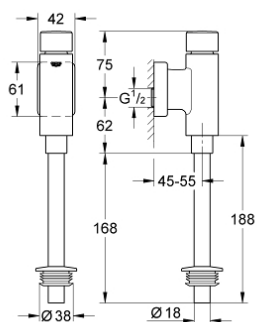

37 342 000 RONDO URINOIR-DRUKSPOELER

PRODUCTOMSCHRIJVING

- Kleur: chroom
- messing
- vandaalremmend door metalen bedieningsknop
- met ingebouwde stopkraan
- GROHE LongLife finish
- bedieningskap en aansluitbuis
- spoelinstelling van 1l tot 4l
- met schuifrozet
- spoelbuis 168 mm
- rubber koppelstuk met rozet
- dynamische druk min. 0,5 bar
- bedrijfsdruk max. 5 bar

37 342 000 RONDO URINOIR-DRUKSPOELER

RESERVEONDERDELEN , september 2006 – nu

- 1: Drukknop (Bestelnummer 42346000)
- 2: Bedieningsunit (Bestelnummer 66802000)
- 3: Kolf compleet (Bestelnummer 43450000)
- 3.1: Manchet (Bestelnummer 4376500M)
- 4: Afsluiter (Bestelnummer 43393000)
- 5: Rozet (Bestelnummer 66734000)
- 6: Valpijpbevestiging (Bestelnummer 42347000)
- 7: Urinoirspoelpijp (Bestelnummer 37035000)
- 8: Urinoir verbinding (Bestelnummer 43818000)
- 9: Dichtingsset (Bestelnummer 42345000)*
- 10: Rozet (Bestelnummer 37391000)*