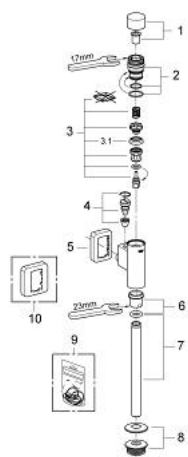

37 342 000 RONDO URINOIR-DRUKSPOELER

PRODUCTOMSCHRIJVING

- Kleur: chroom
- messing
- vandaalremmend door metalen bedieningsknop
- met ingebouwde stopkraan
- GROHE LongLife finish
- bedieningskap en aansluitbuis
- spoelinstelling van 1l tot 4l
- met schuifrozet
- spoelbuis 168 mm
- rubber koppelstuk met rozet
- dynamische druk min. 0,5 bar
- bedrijfsdruk max. 5 bar

37 342 000 RONDO URINOIR-DRUKSPOELER

RESERVEONDERDELEN , september 2006 – nu

- 1: Drukknop (Bestelnummer 42346000)
- 2: Bedieningsunit (Bestelnummer 66802000)
- 3: Kolf compleet (Bestelnummer 43450000)
- 3.1: Manchet (Bestelnummer 4376500M)
- 4: Afsluiter (Bestelnummer 43393000)
- 5: Rozet (Bestelnummer 66734000)
- 6: Valpijpbevestiging (Bestelnummer 42347000)
- 7: Urinoirspoelpijp (Bestelnummer 37035000)
- 8: Urinoir verbinding (Bestelnummer 43818000)
- 9: Dichtingsset (Bestelnummer 42345000)*
- 10: Rozet (Bestelnummer 37391000)*