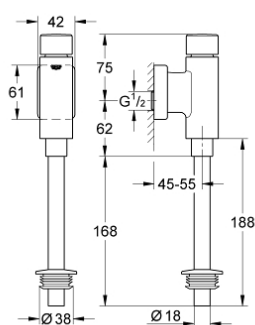

### DESCRIPTION DU PRODUIT

- Couleur: chromé
- laiton
- bouton poussoir métallique anti-vandalisme
- robinet d'arrêt intégré
- finition GROHE LongLife
- avec bouton poussoir et tuyau de raccordement
- rinçage réglable 1l - 4l
- avec rosace coulissante
- tube de raccordement: 200 mm
  
- connecteur en caoutchouc avec rosace
  
- pression dynamique de 0,5 bar minimum
- pression de service 5 bars maximum

### PIÈCES DE RECHANGE, septembre 2006 – maintenant

- 1: Bouton poussoir (Numéro de commande 42346000)
- 2: Levier de Commande (Numéro de commande 66802000)
- 3: Piston complet (Numéro de commande 43450000)
- 3.1: Manchette en cuir (Numéro de commande 4376500M)
- 4: Robinet d'arrêt (Numéro de commande 43393000)
- 5: Rosace (Numéro de commande 66734000)
- 6: Fond de douche (Numéro de commande 42347000)
- 7: Tube de chasse (Numéro de commande 37035000)
- 8: Adaptateur pour urinoir