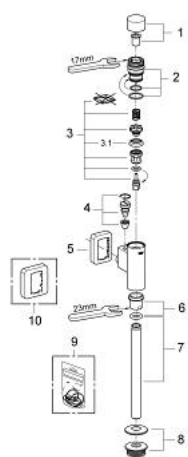

### DESCRIPTION DU PRODUIT

- Couleur: chromé
- laiton
- bouton poussoir métallique anti-vandalisme
- robinet d'arrêt intégré
- finition GROHE LongLife
- avec bouton poussoir et tuyau de raccordement
- rinçage réglable 1l - 4l
- avec rosace coulissante
- tube de raccordement: 200 mm
  
- connecteur en caoutchouc avec rosace
  
- pression dynamique de 0,5 bar minimum
- pression de service 5 bars maximum

### PIÈCES DE RECHANGE, septembre 2006 – maintenant

- 1: Bouton poussoir (Numéro de commande 42346000)
- 2: Levier de Commande (Numéro de commande 66802000)
- 3: Piston complet (Numéro de commande 43450000)
- 3.1: Manchette en cuir (Numéro de commande 4376500M)
- 4: Robinet d'arrêt (Numéro de commande 43393000)
- 5: Rosace (Numéro de commande 66734000)
- 6: Fond de douche (Numéro de commande 42347000)
- 7: Tube de chasse (Numéro de commande 37035000)
- 8: Adaptateur pour urinoir