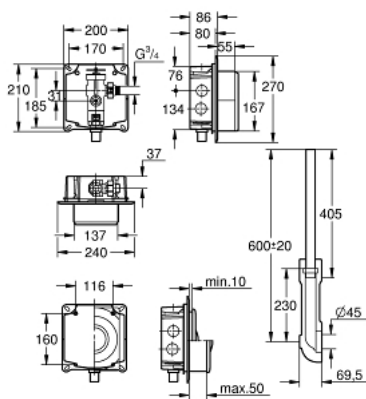

37 153 000 WC-DRUKSPOELER

PRODUCTOMSCHRIJVING

- Kleur: chroom
- inbouw
- 3/4"
- stopkraan
- 6 - 9 l instelbaar
- inzetbaar van 1,2-5,0 bar dynamische druk (1/Lsec bij 1,2 bar)
- met spoelstroomregeling
- inbouwkast met doorspoelbocht
- valpijp in hoogte verstelbaar
- zonder bedieningsplaat
- geluidsklasse I

37 153 000 WC-DRUKSPOELER

RESERVEONDERDELEN , juli 2008 – nu

- 1: Handwiel (Bestelnummer 43043000)
 - 2: Kapje (Bestelnummer 43122000)
 - 3: Kolf compleet (Bestelnummer 43451000)
 - 3.1: Manchet (Bestelnummer 4376900M)
 - 4: Afsluiter (Bestelnummer 43405000)
 - 5: Veiligheidsventiel (Bestelnummer 43422000)
 - 5.1: Membraan (Bestelnummer 4377300M)
 - 6: Bedieningsstang (Bestelnummer 43067000)
 - 7: Valpijpbevestiging (Bestelnummer 43326000)
 - 8: Smoorstuk (Bestelnummer 43407000)
 - 9: Dichtingsset (Bestelnummer 43012000)*
- * Optionele accessoires