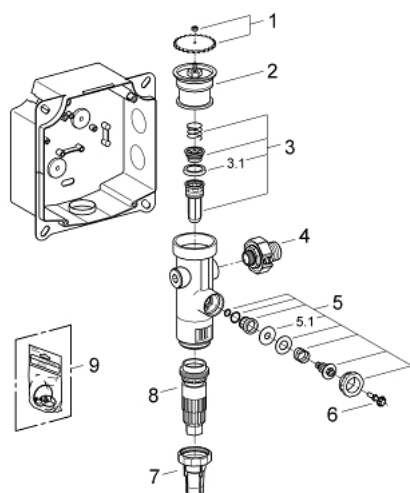

37 153 000 WC-DRUKSPOELER

PRODUCTOMSCHRIJVING

- Kleur: chroom
- inbouw
- 3/4"
- stopkraan
- 6 - 9 l instelbaar
- inzetbaar van 1,2-5,0 bar dynamische druk (1/Lsec bij 1,2 bar)
- met spoelstroomregeling
- inbouwkast met doorspoelbocht
- valpijp in hoogte verstelbaar
- zonder bedieningsplaat
- geluidsklasse I

37 153 000 WC-DRUKSPOELER

RESERVEONDERDELEN , juli 2008 – nu

- 1: Handwiel (Bestelnummer 43043000)
 - 2: Kapje (Bestelnummer 43122000)
 - 3: Kolf compleet (Bestelnummer 43451000)
 - 3.1: Manchet (Bestelnummer 4376900M)
 - 4: Afsluiter (Bestelnummer 43405000)
 - 5: Veiligheidsventiel (Bestelnummer 43422000)
 - 5.1: Membraan (Bestelnummer 4377300M)
 - 6: Bedieningsstang (Bestelnummer 43067000)
 - 7: Valpijpbevestiging (Bestelnummer 43326000)
 - 8: Smoorstuk (Bestelnummer 43407000)
 - 9: Dichtingsset (Bestelnummer 43012000)*
- * Optionele accessoires