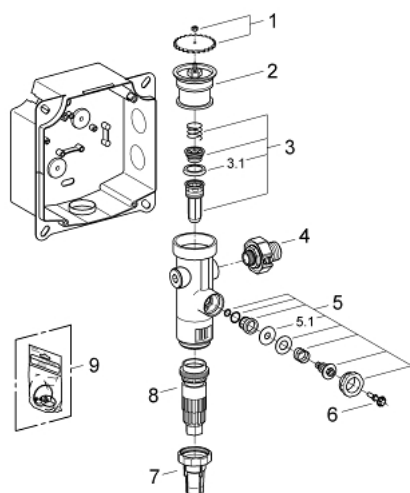

37 153 000 ROBINET DE CHASSE POUR WC

DESCRIPTION DU PRODUIT

- Couleur: chromé
- pour encastrement mural
- 3/4"
- Robinet d'arrêt
- volume de chasse réglable de 6 à 9 litres
- Pour un débit à une pression de 1,2 à 5,0 bars
- Régulation du débit
- Boîtier d'encastrement mural avec coude de chasse
- Tube de chasse réglable en hauteur
- livré sans plaque de commande
- classe silence I DIN 41 09

37 153 000 ROBINET DE CHASSE POUR WC

PIÈCES DE RECHANGE, juillet 2008 – maintenant

- 1: Roue dentée (Numéro de commande 43043000)
- 2: Bague de fixation mitigeur (Numéro de commande 43122000)
- 3: Piston complet (Numéro de commande 43451000)
- 3.1: Manchette en cuir (Numéro de commande 4376900M)
- 4: Robinet d'arrêt (Numéro de commande 43405000)
- 5: Robinet de sécurité (Numéro de commande 43422000)
- 5.1: Membrane (Numéro de commande 4377300M)
- 6: Tige de commande (Numéro de commande 43067000)
- 7: Douille de sortie (Numéro de commande 43326000)
- 8: Etrangleur (Numéro de commande 43407000)
- 9: Kit de joints (Numéro de commande 43012000)*