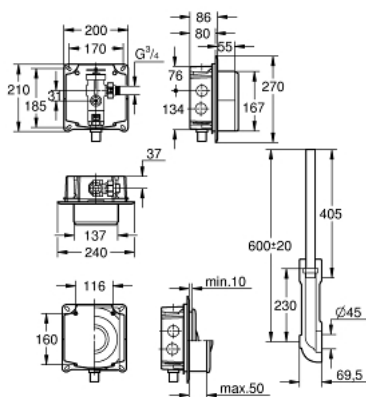

37 153 000 ROBINET DE CHASSE POUR WC

DESCRIPTION DU PRODUIT

- Couleur: chromé
- pour encastrement mural
- 3/4"
- Robinet d'arrêt
- volume de chasse réglable de 6 à 9 litres
- Pour un débit à une pression de 1,2 à 5,0 bars
- Régulation du débit
- Boîtier d'encastrement mural avec coude de chasse
- Tube de chasse réglable en hauteur
- livré sans plaque de commande
- classe silence I DIN 41 09

37 153 000 ROBINET DE CHASSE POUR WC

PIÈCES DE RECHANGE, juillet 2008 – maintenant

- 1: Roue dentée (Numéro de commande 43043000)
- 2: Bague de fixation mitigeur (Numéro de commande 43122000)
- 3: Piston complet (Numéro de commande 43451000)
- 3.1: Manchette en cuir (Numéro de commande 4376900M)
- 4: Robinet d'arrêt (Numéro de commande 43405000)
- 5: Robinet de sécurité (Numéro de commande 43422000)
- 5.1: Membrane (Numéro de commande 4377300M)
- 6: Tige de commande (Numéro de commande 43067000)
- 7: Douille de sortie (Numéro de commande 43326000)
- 8: Etrangleur (Numéro de commande 43407000)
- 9: Kit de joints (Numéro de commande 43012000)*