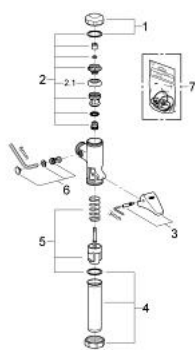

37 139 000 WC-DRUKSPOELER 3/4"

PRODUCTOMSCHRIJVING

- Kleur: chroom
- 3/4"
- messing
- GROHE LongLife finish
- voor vlak- en diepspoel-WC
- met spoelstroomregeling

37 139 000 WC-DRUKSPOELER 3/4"

RESERVEONDERDELEN , mei 2006 – nu

- 1: Kapje (Bestelnummer 43103000)
- 2: Kolf compleet (Bestelnummer 43448000)
- 2.1: Manchet (Bestelnummer 4376500M)
- 3: Greep (Bestelnummer 43056000)
- 4: Valpijpbevestiging (Bestelnummer 43316000)
- 5: Huls (Bestelnummer 42923000)
- 6: Smoornippel met vrije uitloop (Bestelnummer 43388000)
- 7: Dichtingsset (Bestelnummer 43706000)*