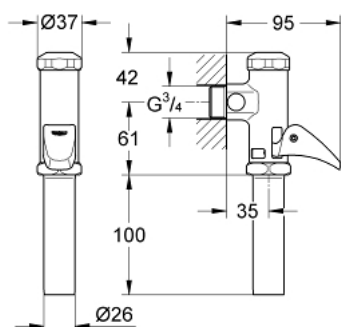

37 139 000 WC-DRUKSPOELER 3/4"

PRODUCTOMSCHRIJVING

- Kleur: chroom
- 3/4"
- messing
- GROHE LongLife finish
- voor vlak- en diepspoel-WC
- met spoelstroomregeling

37 139 000 WC-DRUKSPOELER 3/4"

RESERVEONDERDELEN , mei 2006 – nu

- 1: Kapje (Bestelnummer 43103000)
- 2: Kolf compleet (Bestelnummer 43448000)
- 2.1: Manchet (Bestelnummer 4376500M)
- 3: Greep (Bestelnummer 43056000)
- 4: Valpijpbevestiging (Bestelnummer 43316000)
- 5: Huls (Bestelnummer 42923000)
- 6: Smoornippel met vrije uitloop (Bestelnummer 43388000)
- 7: Dichtingsset (Bestelnummer 43706000)*