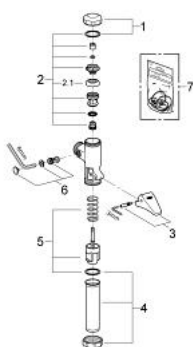

### DESCRIPTION DU PRODUIT

- Couleur: chromé
- 3/4"
- laiton
- finition GROHE LongLife
- Pour cuvettes WC profondes ou à fond plat
- Régulation du débit

### PIÈCES DE RECHANGE, mai 2006 – maintenant

- 1: Bague de fixation mitigeur (Numéro de commande 43103000)
- 2: Piston complet (Numéro de commande 43448000)
- 2.1: Manchette en cuir (Numéro de commande 4376500M)
- 3: Levier (Numéro de commande 43056000)
- 4: Douille de sortie (Numéro de commande 43316000)
- 5: Douille (Numéro de commande 42923000)
- 6: Réducteur (Numéro de commande 43388000)
- 7: Kit de joints (Numéro de commande 43706000)\*