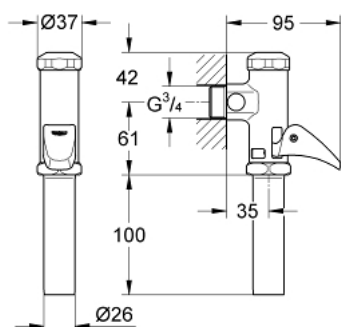

### DESCRIPTION DU PRODUIT

- Couleur: chromé
- 3/4"
- laiton
- finition GROHE LongLife
- Pour cuvettes WC profondes ou à fond plat
- Régulation du débit

### PIÈCES DE RECHANGE, mai 2006 – maintenant

- 1: Bague de fixation mitigeur (Numéro de commande 43103000)
- 2: Piston complet (Numéro de commande 43448000)
- 2.1: Manchette en cuir (Numéro de commande 4376500M)
- 3: Levier (Numéro de commande 43056000)
- 4: Douille de sortie (Numéro de commande 43316000)
- 5: Douille (Numéro de commande 42923000)
- 6: Réducteur (Numéro de commande 43388000)
- 7: Kit de joints (Numéro de commande 43706000)\*