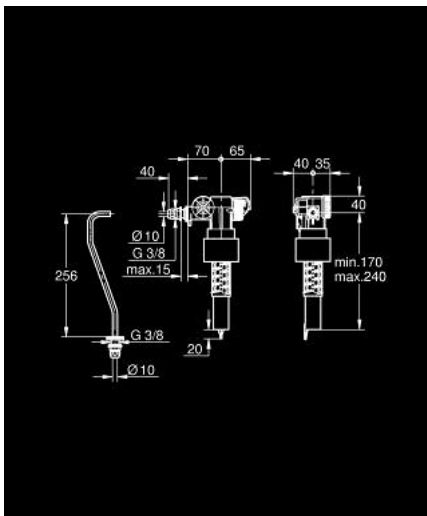

37 093 000 VLOTTERKRAAN

PRODUCTOMSCHRIJVING

- Kleur: chroom
- 3/8"
- voor hoog- en laaghangende spoelreservoirs, van kunststof, keramiek of gietijzer
- niet inbegrepen: adaptor voor leidingverbinding
- met afdekkap en doorstroombegrenzer
- inkortmogelijkheid 100 mm max.

37 093 000 VLOTTERKRAAN

RESERVEONDERDELEN , december 2003 – nu

1: Inlaat adaptor (Bestelnummer 43262000)

2: Greep (Bestelnummer 43734000)

2.1: Dichting 1/2" (Bestelnummer 4377000M)

3: Ventielkop

(Bestelnummer 43536000)

4: Membraan (Bestelnummer 4375800M)

5: Schroefkap (Bestelnummer 43735000)

6: Drijver vlotterkraan, 5 stuks (Bestelnummer 4379100M)

7: Dichtingsset (Bestelnummer 43722000)*

* Optionele accessoires