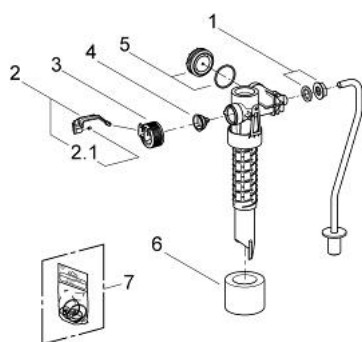

37 093 000 VLOTTERKRAAN

PRODUCTOMSCHRIJVING

- Kleur: chroom
- 3/8"
- voor hoog- en laaghangende spoelreservoirs, van kunststof, keramiek of gietijzer
- niet inbegrepen: adaptor voor leidingverbinding
- met afdekkap en doorstroombegrenzer
- inkortmogelijkheid 100 mm max.

37 093 000 VLOTTERKRAAN

RESERVEONDERDELEN , december 2003 – nu

1: Inlaat adaptor (Bestelnummer 43262000)

2: Greep (Bestelnummer 43734000)

2.1: Dichting 1/2" (Bestelnummer 4377000M)

3: Ventielkop

(Bestelnummer 43536000)

4: Membraan (Bestelnummer 4375800M)

5: Schroefkap (Bestelnummer 43735000)

6: Drijver vlotterkraan, 5 stuks (Bestelnummer 4379100M)

7: Dichtingsset (Bestelnummer 43722000)*

* Optionele accessoires