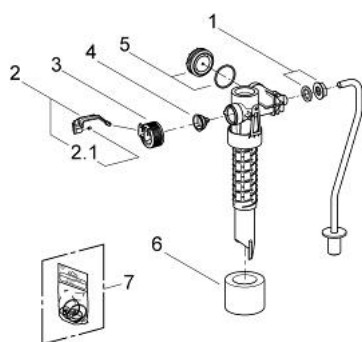

37 093 000 ROBINET FLOTTEUR

DESCRIPTION DU PRODUIT

- Couleur: chromé
- 3/8"
- pour réservoirs de chasse, céramique ou fonte
- sans pièce de compensation des écarts
- plaque de recouvrement, étranglement
- raccourcir de max. 100 mm

37 093 000 ROBINET FLOTTEUR

PIÈCES DE RECHANGE, décembre 2003 – maintenant

1: Raccord flottant (Numéro de commande 43262000)

2: Levier (Numéro de commande 43734000)

2.1: Joint 1/2" (Numéro de commande 4377000M)

3: Tête de vanne

(Numéro de commande 43536000)

4: Membrane (Numéro de commande 4375800M)

5: Bouchon latéral avec joint (Numéro de commande 43735000)

6: Flotteur (Numéro de commande 4379100M)

7: Kit de joints (Numéro de commande 43722000)*