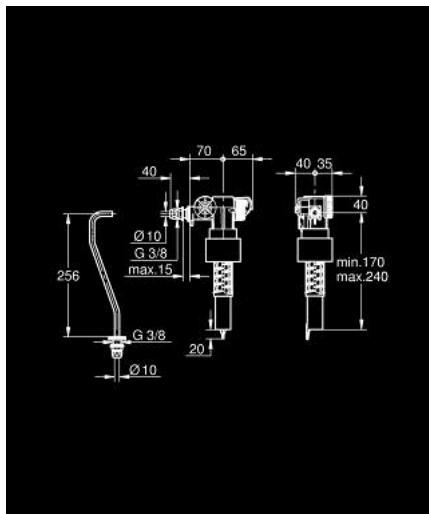

37 093 000 ROBINET FLOTTEUR

DESCRIPTION DU PRODUIT

- Couleur: chromé
- 3/8"
- pour réservoirs de chasse, céramique ou fonte
- sans pièce de compensation des écarts
- plaque de recouvrement, étranglement
- raccourcir de max. 100 mm

37 093 000 ROBINET FLOTTEUR

PIÈCES DE RECHANGE, décembre 2003 – maintenant

1: Raccord flottant (Numéro de commande 43262000)

2: Levier (Numéro de commande 43734000)

2.1: Joint 1/2" (Numéro de commande 4377000M)

3: Tête de vanne

(Numéro de commande 43536000)

4: Membrane (Numéro de commande 4375800M)

5: Bouchon latéral avec joint (Numéro de commande 43735000)

6: Flotteur (Numéro de commande 4379100M)

7: Kit de joints (Numéro de commande 43722000)*