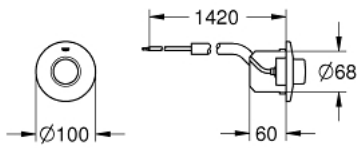

37 060 000 PNEUMATISCHE BEDIENING

PRODUCTOMSCHRIJVING

- Kleur: chroom
- GROHE LongLife finish
- drukknopbediening met rozet Ø 100 mm
- luchtslang lengte 1,5 m
- zonder afdekplaat

37 060 000 PNEUMATISCHE BEDIENING