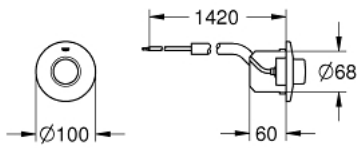

37 060 000 **COMMANDE PNEUMATIQUE WC**

DESCRIPTION DU PRODUIT

- Couleur: chromé
- finition GROHE LongLife
- commande par bouton-poussoir avec rosace Ø 100 mm
- tube capillaire 1,50 m
- Sans plaque de commande

37 060 000 **COMMANDE PNEUMATIQUE WC**

PIÈCES DE RECHANGE, novembre 2005 – maintenant

1: Tuyau d'air (Numéro de commande 43505000)

2: Costa Nipple (Numéro de commande 4227100M)

3: Télécommande manuelle (Numéro de commande 43470000)