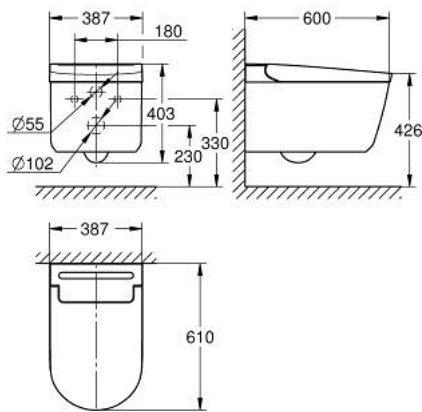

36 508 SH0 GROHE SENSIA PRO DOUCHETOILET COMPLEET SYSTEEM

PRODUCTOMSCHRIJVING

- Kleur: wit
- GROHE Hygiene: antibacterieel geglazuurd en vuilwerend keramiek
- GROHE Power Flush rimfree toilet spoeling met GROHE Triple Vortex technologie
- GROHE Skin Clean:
- 2 verstelbare aparte sproeiarmen (klassieke straal en ladyspray)
- aparte vaginale douchestraal
- voorwaartse en achterwaartse beweging van de douchekop
- verstelbare straalintensiteit
- automatische voor- en naspoeling van sproeikop met water
- geïntegreerde heater biedt onbeperkt warm water
- instelbare temperatuur
- andere functies:
- warmeluchtdroger met instelbare temperatuur
- ontkalkingsfunctie
- WC-zitting en deksel met automatische openings-/sluitfunctie
- elektronische sensor voor gebruikersdetectie
- schakelaar
- nachtverlichting
- verborgen water- en stroomvoorziening aansluitingen
- afstandsbediening
- inclusief:
- geluiddempingsset
- afstandsbediening met wandhouder
- wateraansluitset voor inbouwreservoir
- douchekopbescherming
- softwarekabel
- druk 0,05 - 1 MPa (0,5 - 10 bar)
- 220-240 V AC 1300W
- frequentie 50-60 Hz
- type bescherming IPX4
- voldoet aan de EN 1717
- CE-keurmerk