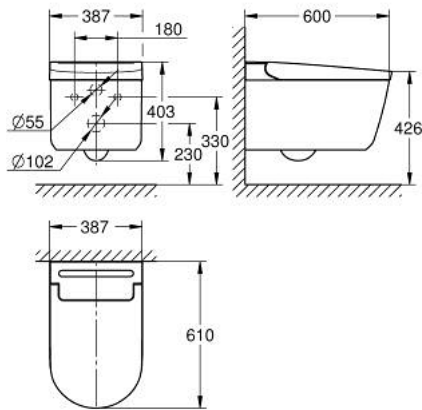

36 508 SH0 GROHE SENSIA PRO WC DOUCHE SUSPENDU POUR RÉSERVOIRS DE CHASSE ENCASTRÉS

DESCRIPTION DU PRODUIT (1/2)

- Couleur: blanc
- GROHE Hygiène: émailage avec traitement anti-bactérien et anti-adhérence technologie
- GROHE Power flush: cuvette sans bride associée à la technologie de rinçage GROHE Triple Vortex
- GROHE Skin Clean:
- 2 bras de douche ajustables (jet classique et jet pour la douchette féminine)
- jet séparé pour la douchette féminine
- jet oscillant (mouvement automatique de va-et-vient)
- intensité du jet ajustable
- rinçage automatique de la buse avant et après chaque rinçage
- unité chauffante instantanée intégrée, délivre de l'eau chaude à température ajustable en illimité
- température ajustable
- autres fonctions:
- séchage à air chaud avec température ajustable
- Fonction de détartrage
- siège et couvercle de WC avec fonction d'ouverture/fermeture automatique
- capteur électrique pour la détection de l'utilisateur
- interrupteur
- lumière nocturne
- raccordement en eau et alimentation électrique cachés
- télécommande
- contient:
- Protection contre le bruit, bases de montage et rondelles
- télécommande manuelle avec support mural
- set de raccordement en eau pour réservoir encastré
- protection de buse
- câble avec prise de courant
- pression 0.05 - 1 MPa (0.5 - 10 bar)
- tension nominale 220-240 V c.a. 1300W

Pure Freude
an Wasser

36 508 SH0 GROHE SENSIA PRO WC DOUCHE SUSPENDU POUR RÉSERVOIRS DE CHASSE ENCASTRÉS

DESCRIPTION DU PRODUIT (2/2)

- fréquence du réseau 50-60 Hz
- type de protection IPX4
- conformité EN 1717
- marquage de conformité CE<div id="gtx-trans" style="position: absolute; left: -419px; top: -23px;"><div class="gtx-trans-icon"></div></div>