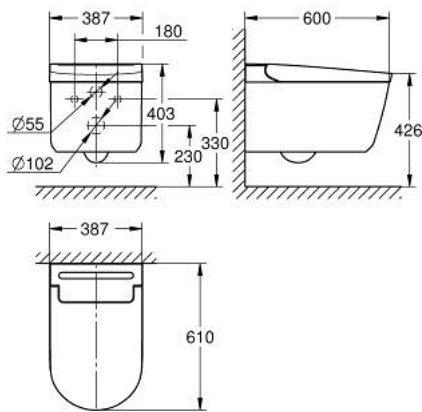

## 36 507 SH0 **SENSIA DOUCHETOILET COMPLEET SYSTEEM**

### PRODUCTOMSCHRIJVING

- Kleur: wit
- GROHE Hygiene: antibacterieel geglazuurd en vuilwerend keramiek
- GROHE Power Flush rimfree toilet spoeling met GROHE Triple Vortex technologie
- GROHE Skin Clean:
- 2 verstelbare aparte sproeiarmen (klassieke straal en ladyspray)
- aparte vaginale douchestraal
- voorwaartse en achterwaartse beweging van de douchekop
- verstelbare straalintensiteit
- automatische voor- en naspoeling van sproeikop met water
- geïntegreerde heater biedt onbeperkt warm water
- instelbare temperatuur
- andere functies:
- ontkalkingsfunctie
- WC zitting en deksel met softclose
- schakelaar
- verborgen water- en stroomvoorziening aansluitingen
- afstandsbediening
- inclusief:
- geluiddempingsset
- afstandsbediening met wandhouder
- wateraansluitset voor inbouwreservoir
- douchekopbescherming
- softwarekabel
- druk 0,05 - 1 MPa (0,5 - 10 bar)
- 220-240 V AC 1300W
- frequentie 50-60 Hz
- type bescherming IPX4
- voldoet aan de EN 1717
- CE-keurmerk