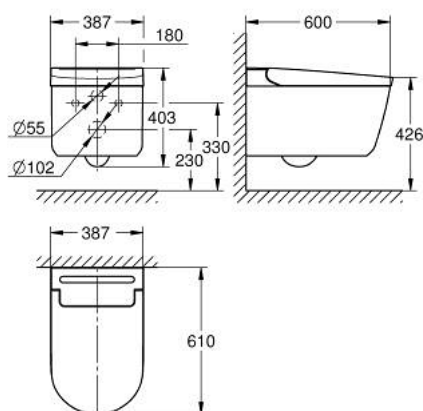

36 507 SH0 **SENSIA WC DOUCHE SUSPENDU POUR RÉSERVOIRS DE CHASSE ENCASTRÉS**

DESCRIPTION DU PRODUIT (1/2)

- Couleur: blanc
- GROHE Hygiène: émaillage avec traitement anti-bactérien et anti-adhérence technologie
- GROHE Power flush: cuvette sans bride associée à la technologie de rinçage GROHE Triple Vortex
- GROHE Skin Clean:
- 2 bras de douche ajustables (jet classique et jet pour la douchette féminine)
- jet séparé pour la douchette féminine
- jet oscillant (mouvement automatique de va-et-vient)
- intensité du jet ajustable
- rinçage automatique de la buse avant et après chaque rinçage
- unité chauffante instantanée intégrée, délivre de l'eau chaude à température ajustable en illimité
- température ajustable
- autres fonctions:
- Fonction de détartrage
- siège et couvercle avec softclose
- interrupteur
- raccordement en eau et alimentation électrique cachés
- télécommande
- contient:
- Protection contre le bruit, bases de montage et rondelles
- télécommande manuelle avec support mural
- set de raccordement en eau pour réservoir encastré
- protection de buse
- câble avec prise de courant
- pression 0.05 - 1 MPa (0.5 - 10 bar)
- tension nominale 220-240 V c.a. 1300W
- fréquence du réseau 50-60 Hz
- type de protection IPX4
- conformité EN 1717

Pure Freude
an Wasser

36 507 SH0 **SENSIA WC DOUCHE SUSPENDU POUR RÉSERVOIRS DE CHASSE ENCASTRÉS**

DESCRIPTION DU PRODUIT (2/2)

- marquage de conformité CE<div id="gtx-trans" style="position: absolute; left: -419px; top: -23px;"><div class="gtx-trans-icon"></div></div>