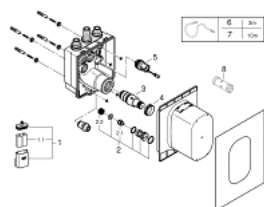

36 458 000 EUROSMART COSMOPOLITAN E INBOUWBOX

RESERVEONDERDELEN , april 2018 – september 2020

1: Batterijbehuizing

(Bestelnummer 42393000)

1.1: Batterij (Bestelnummer 42886000)

2: Terugslagklep (Bestelnummer 43433000)

2.1: Terugslagklep (Bestelnummer 4343200M)

2.2: Vuilfilter (Bestelnummer 4329600M)

3: Thermo- element 1/2" (Bestelnummer 47439000)

4: Bevestigingsring (Bestelnummer 47743000)

5: Magneetventiel (Bestelnummer 42472000)

6: Verlengkabel voor voeding (Bestelnummer 36340000)*

7: Verlengkabel voor voeding (Bestelnummer 36341000)*

8: Sleutel voor bovenstuk ¾ (Bestelnummer 19332000)*

* Optionele accessoires