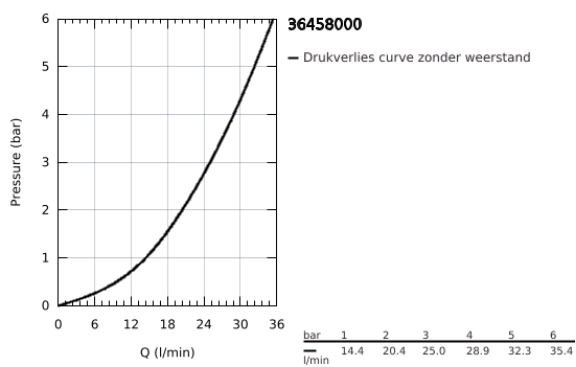

36 458 000 EUROSMART COSMOPOLITAN E INBOUWBOX

PRODUCTOMSCHRIJVING

- voor douchemengkraan
- met geïntegreerde thermostatische mengkraan
- geschikt voor infrarood set 36 456 000
- 2 voorafsluiters
- terugslagkleppen met filters
- 6V lithium batterij, type CR-P2
- levensduur van de batterij circa 7 jaar (150 gebruiken per dag)
- maakt waterafdichting van de muur rond het ingebouwde frame mogelijk
- met afsluitingshuls