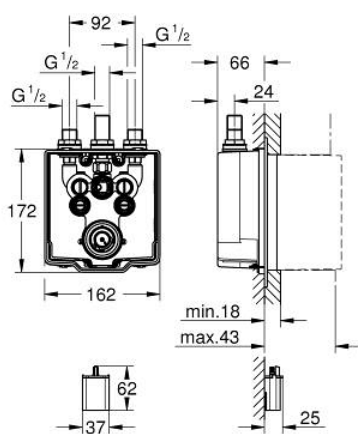

36 458 000 EUROSMART COSMOPOLITAN E INBOUWBOX

RESERVEONDERDELEN , april 2018 – september 2020

1: Batterijbehuizing

(Bestelnummer 42393000)

1.1: Batterij (Bestelnummer 42886000)

2: Terugslagklep (Bestelnummer 43433000)

2.1: Terugslagklep (Bestelnummer 4343200M)

2.2: Vuilfilter (Bestelnummer 4329600M)

3: Thermo- element 1/2" (Bestelnummer 47439000)

4: Bevestigingsring (Bestelnummer 47743000)

5: Magneetventiel (Bestelnummer 42472000)