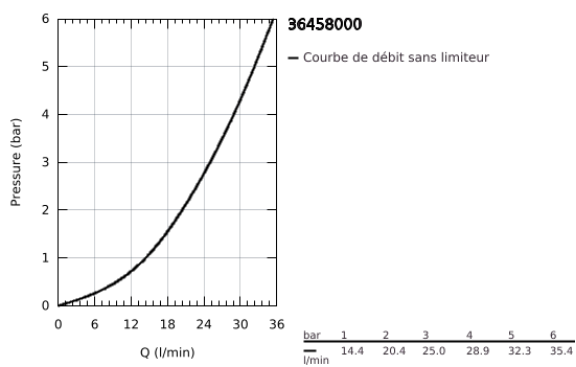

36 458 000 EUROSMART COSMOPOLITAN E CORPS ENCASTRÉ

DESCRIPTION DU PRODUIT

- pour douche
- avec thermostatique intégré
- convient pour set infrarouge 36 456 000
- 2 robinets d'arrêt
- clapets anti-retour avec filtres
- pile lithium 6V, type CR-P2
- durée de vie de la batterie: approx. 7 ans (150 utilisations/jour)
- permet l'étanchéité du mur autour du corps
- Avec natte d'étanchéité