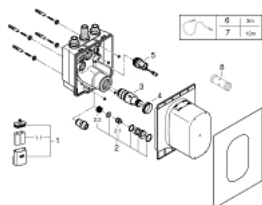

36 458 000 EUROSMART COSMOPOLITAN E CORPS ENCASTRÉ

DESCRIPTION DU PRODUIT

- pour douche
- avec thermostatique intégré
- convient pour set infrarouge 36 456 000
- 2 robinets d'arrêt
- clapets anti-retour avec filtres
- pile lithium 6V, type CR-P2
- durée de vie de la batterie: approx. 7 ans (150 utilisations/jour)
- permet l'étanchéité du mur autour du corps
- Avec natte d'étanchéité

36 458 000 EUROSMART COSMOPOLITAN E CORPS ENCASTRÉ

PIÈCES DE RECHANGE, avril 2018 – septembre 2020

- 1: Boîtier de la batterie (Numéro de commande 42393000)
- 1.1: Batterie (Numéro de commande 42886000)
- 2: Clapet anti-retour (Numéro de commande 43433000)
- 2.1: Clapet anti-retour (Numéro de commande 4343200M)
- 2.2: Filtre à d'impuretés (Numéro de commande 4329600M)
- 3: Cartouche thermostatique compacte 1/2" (Numéro de commande 47439000)
- 4: Bague de fixation (Numéro de commande 47743000)
- 5: Electrovanne (Numéro de commande 42472000)
- 6: Cable de rallonge pour alimentation (Numéro de commande 36340000)*
- 7: Cable de rallonge pour alimentation (Numéro de commande 36341000)*
- 8: Clé 14 (Numéro de commande 19332000)*