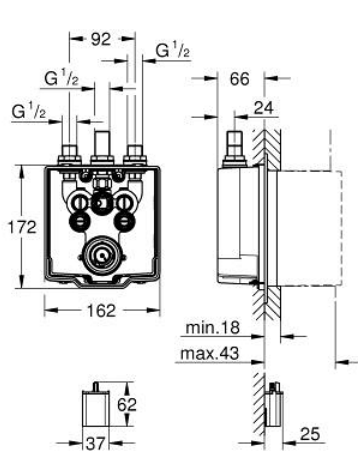

36 458 000 EUROSMART COSMOPOLITAN E CORPS ENCASTRÉ

DESCRIPTION DU PRODUIT

- pour douche
- avec thermostatique intégré
- convient pour set infrarouge 36 456 000
- 2 robinets d'arrêt
- clapets anti-retour avec filtres
- pile lithium 6V, type CR-P2
- durée de vie de la batterie: approx. 7 ans (150 utilisations/jour)
- permet l'étanchéité du mur autour du corps
- Avec natte d'étanchéité

36 458 000 EUROSMART COSMOPOLITAN E CORPS ENCASTRÉ

PIÈCES DE RECHANGE, avril 2018 – septembre 2020

- 1: Boîtier de la batterie (Numéro de commande 42393000)
- 1.1: Batterie (Numéro de commande 42886000)
- 2: Clapet anti-retour (Numéro de commande 43433000)
- 2.1: Clapet anti-retour (Numéro de commande 4343200M)
- 2.2: Filtre à d'impuretés (Numéro de commande 4329600M)
- 3: Cartouche thermostatique compacte 1/2" (Numéro de commande 47439000)
- 4: Bague de fixation (Numéro de commande 47743000)
- 5: Electrovanne (Numéro de commande 42472000)
- 6: Cable de rallonge pour alimentation (Numéro de commande 36340000)*
- 7: Cable de rallonge pour alimentation (Numéro de commande 36341000)*
- 8: Clé 14 (Numéro de commande 19332000)*