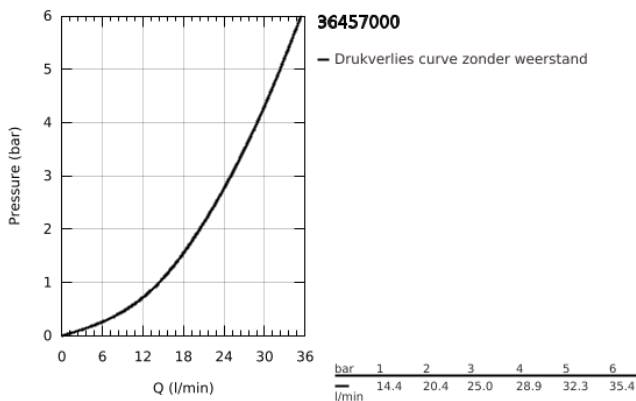

36 457 000 EUROSMART COSMOPOLITAN E SPECIAL INFRAROOD DOUCHETHERMOSTAAT MET MENGING

PRODUCTOMSCHRIJVING

- Kleur: chroom
- met infraroodsensor voor bi-directionele communicatie voor monitoring, configuratie en onderhoud
- 6V lithium batterij, type CR-P2
- levensduur van de batterij circa 7 jaar (150 gebruiken per dag)
- ergonomische metalen hendel
- GROHE LongLife finish
- GROHE CoolTouch
- terugslagklep(pen)
- vuilfilters
- GROHE SafetyPlus temperatuurgreep
- maximale temperatuur instelbaar tussen 35°C en 43°C (niet overschrijdbaar door gebruiker)
- metalen veiligheid temperatuurstop
- volledig heet of koud water ter bescherming van legionellabemonstering
- 1/2" douche-aansluiting onderaan met geïntegreerde terugslagklep
- met afgedekte S-koppelingen
- zelfsluitende rozetten
- controle batterijstatus
- 7 voorinstelde programma's:
 - automatische spoeling
 - thermische desinfectie
 - reinigingsmodus
- extra functies en instellingen te beheren via afstandsbediening 36 407 001
- CE-keurmerk
- geluidsklasse I volgens DIN 4109