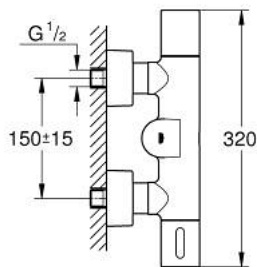

36 457 000 EUROSMART COSMOPOLITAN E SPECIAL INFRAROOD DOUCHETHERMOSTAAT MET MENGING

PRODUCTOMSCHRIJVING

- Kleur: chroom
- met infraroodsensor voor bi-directionele communicatie voor monitoring, configuratie en onderhoud
- 6V lithium batterij, type CR-P2
- levensduur van de batterij circa 7 jaar (150 gebruiken per dag)
- ergonomische metalen hendel
- GROHE LongLife finish
- GROHE CoolTouch
- terugslagklep(pen)
- vuilfilters
- GROHE SafetyPlus temperatuurgreep
- maximale temperatuur instelbaar tussen 35°C en 43°C (niet overschrijdbaar door gebruiker)
- metalen veiligheid temperatuurstop
- volledig heet of koud water ter bescherming van legionellabemonstering
- 1/2" douche-aansluiting onderaan met geïntegreerde terugslagklep
- met afgedekte S-koppelingen
- zelfsluitende rozetten
- controle batterijstatus
- 7 voorinstelde programma's:
  - automatische spoeling
  - thermische desinfectie
  - reinigingsmodus
- extra functies en instellingen te beheren via afstandsbediening 36 407 001
- CE-keurmerk
- geluidsklasse I volgens DIN 4109