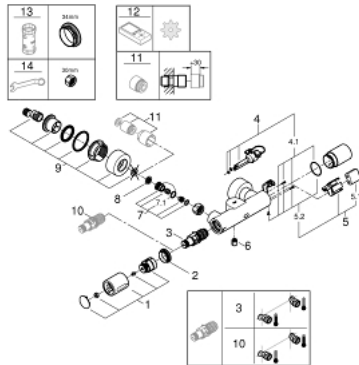

36 457 000 EUROSMART COSMOPOLITAN E SPECIAL INFRAROOD DOUCHETHERMOSTAAT MET MENGING

RESERVEONDERDELEN , april 2018 – nu

- 1: Instelknop (Bestelnummer 49124000)
 - 2: Bevestigingsring (Bestelnummer 47743000)
 - 3: Thermo- element 1/2" (Bestelnummer 47439000)
 - 4: Magneetventiel (Bestelnummer 42424000)
 - 4.1: Schroeven (Bestelnummer 42422000)
 - 5: Batterijbehuizing

(Bestelnummer 42425000)
 - 5.1: Batterij (Bestelnummer 42886000)
 - 5.2: Schroeven (Bestelnummer 42422000)
 - 6: Terugslagklep (Bestelnummer 08565000)
 - 7: Terugslagklep (Bestelnummer 48277000)
 - 7.1: O-Ring Ø17 x Ø2 (Bestelnummer 0305500M)
 - 8: Vuilfilter (Bestelnummer 0726400M)
 - 9: S-koppeling (Bestelnummer 12693000)
 - 10: GROHE TurboStat cartouche 1/2" (Bestelnummer 47175000)*
 - 11: Verlengset, 30 mm voor CoolTouch® thermostaten (Bestelnummer 46238000)*
 - 12: Afstandsbediening (Bestelnummer 36407001)*
 - 13: Sleutel voor bovenstuk ¾ (Bestelnummer 19332000)*
 - 14: Moersleutel, plat 30 mm voor opbouwkraanwerk, 34 mm voor thermostatische elementen (Bestelnummer 19377000)*
- * Optionele accessoires