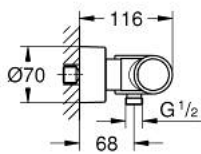

36 457 000 EUROSMART COSMOPOLITAN E SPECIAL INFRAROOD DOUCHETHERMOSTAAT MET MENGING

PRODUCTOMSCHRIJVING

- Kleur: chroom
- met infraroodsensor voor bi-directionele communicatie voor monitoring, configuratie en onderhoud
- 6V lithium batterij, type CR-P2
- levensduur van de batterij circa 7 jaar (150 gebruiken per dag)
- ergonomische metalen hendel
- GROHE LongLife finish
- GROHE CoolTouch
- terugslagklep(pen)
- vuilfilters
- GROHE SafetyPlus temperatuurgreep
- maximale temperatuur instelbaar tussen 35°C en 43°C (niet overschrijdbaar door gebruiker)
- metalen veiligheid temperatuurstop
- volledig heet of koud water ter bescherming van legionellabemonstering
- 1/2" douche-aansluiting onderaan met geïntegreerde terugslagklep
- met afgedekte S-koppelingen
- zelfsluitende rozetten
- controle batterijstatus
- 7 voorinstelde programma's:
  - automatische spoeling
  - thermische desinfectie
  - reinigingsmodus
- extra functies en instellingen te beheren via afstandsbediening 36 407 001
- CE-keurmerk
- geluidsklasse I volgens DIN 4109