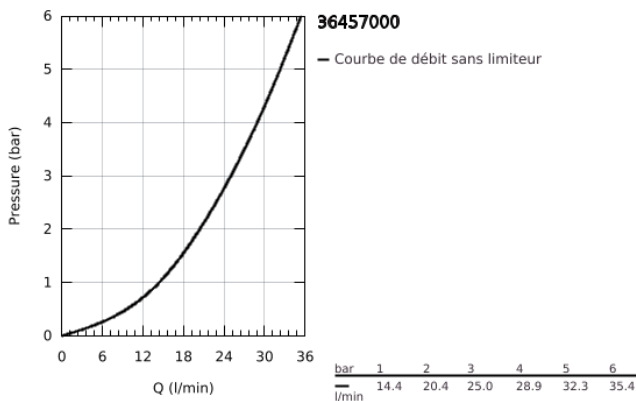

36 457 000 EUROSMART COSMOPOLITAN E SPECIAL MITIGEUR THERMOSTATIQUE INFRAROUGE DOUCHE

DESCRIPTION DU PRODUIT

- Couleur: chromé
- avec capteur infrarouge pour la communication bidirectionnelle pour monitoring, configuration et entretien
- pile lithium 6V, type CR-P2
- durée de vie de la batterie: approx. 7 ans (150 utilisations/jour)
- poignée en métal
- finition GROHE LongLife
- GROHE CoolTouch Le corps ne devient jamais plus chaud que l'eau mitigée
- clapets anti-retour
- filtres intégrés
- GROHE SafetyPlus
- poignée de température graduée avec stop réglable de 35° à 43° C
- Butée de température métallique
- Eau chaude et froide en ouverture maximale de la poignée non mitigées - contre la légionellose
- sortie de douche 1/2" avec clapet anti-retour intégré
- avec raccords S
- rosaces étanches
- voyant indicateur pile déchargée
- 7 préprogrammations:
 - rinçage automatique
 - désinfection thermique
 - mode de nettoyage
- fonctions additionnelles et réglage précis via télécommande 36 407 001
- marquage de conformité CE
- classe de bruit I conforme à DIN 4109