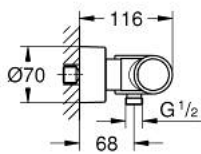

36 457 000 EUROSMART COSMOPOLITAN E SPECIAL MITIGEUR THERMOSTATIQUE INFRAROUGE DOUCHE

DESCRIPTION DU PRODUIT

- Couleur: chromé
- avec capteur infrarouge pour la communication bidirectionnelle pour monitoring, configuration et entretien
- pile lithium 6V, type CR-P2
- durée de vie de la batterie: approx. 7 ans (150 utilisations/jour)
- poignée en métal
- finition GROHE LongLife
- GROHE CoolTouch Le corps ne devient jamais plus chaud que l'eau mitigée
- clapets anti-retour
- filtres intégrés
- GROHE SafetyPlus
- poignée de température graduée avec stop réglable de 35° à 43° C
- Butée de température métallique
- Eau chaude et froide en ouverture maximale de la poignée non mitigées - contre la légionellose
- sortie de douche 1/2" avec clapet anti-retour intégré
- avec raccords S
- rosaces étanches
- voyant indicateur pile déchargée
- 7 préprogrammations:
  - rinçage automatique
  - désinfection thermique
  - mode de nettoyage
- fonctions additionnelles et réglage précis via télécommande 36 407 001
- marquage de conformité CE
- classe de bruit I conforme à DIN 4109