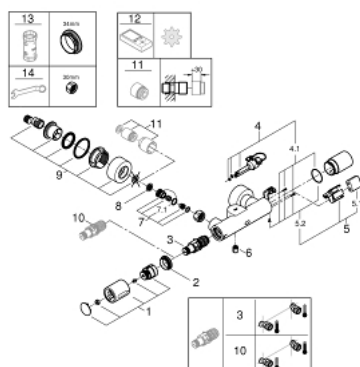

36 457 000 EUROSMART COSMOPOLITAN E SPECIAL MITIGEUR THERMOSTATIQUE INFRAROUGE DOUCHE

PIÈCES DE RECHANGE, avril 2018 – maintenant

- 1: Poignée graduée (Numéro de commande 49124000)
- 2: Bague de fixation (Numéro de commande 47743000)
- 3: Cartouche thermostatique compacte 1/2" (Numéro de commande 47439000)
- 4: Electrovanne (Numéro de commande 42424000)
- 4.1: Vis de rosace (Numéro de commande 42422000)
- 5: Boîtier de la batterie (Numéro de commande 42425000)
- 5.1: Batterie (Numéro de commande 42886000)
- 5.2: Vis de rosace (Numéro de commande 42422000)
- 6: Clapet anti-retour (Numéro de commande 08565000)
- 7: Clapet anti-retour (Numéro de commande 48277000)
- 7.1: Joint torique 17 x 2 (Numéro de commande 0305500M)
- 8: Filtre à d'impuretés (Numéro de commande 0726400M)
- 9: Raccord S mural (Numéro de commande 12693000)
- 10: Cartouche GROHE TurboStat 1/2" (Numéro de commande 47175000)*
- 11: Rallonge 3/4" 30 mm (Numéro de commande 46238000)*
- 12: Télécommande (Numéro de commande 36407001)*
- 13: Clé 14 (Numéro de commande 19332000)*
- 14: Clé spéciale, 30 mm et 34 mm (Numéro de commande 19377000)*