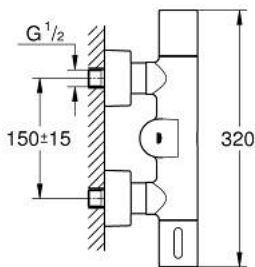

36 457 000 EUROSMART COSMOPOLITAN E SPECIAL MITIGEUR THERMOSTATIQUE INFRAROUGE DOUCHE

DESCRIPTION DU PRODUIT

- Couleur: chromé
- avec capteur infrarouge pour la communication bidirectionnelle pour monitoring, configuration et entretien
- pile lithium 6V, type CR-P2
- durée de vie de la batterie: approx. 7 ans (150 utilisations/jour)
- poignée en métal
- finition GROHE LongLife
- GROHE CoolTouch Le corps ne devient jamais plus chaud que l'eau mitigée
- clapets anti-retour
- filtres intégrés
- GROHE SafetyPlus
- poignée de température graduée avec stop réglable de 35° à 43° C
- Butée de température métallique
- Eau chaude et froide en ouverture maximale de la poignée non mitigées - contre la légionellose
- sortie de douche 1/2" avec clapet anti-retour intégré
- avec raccords S
- rosaces étanches
- voyant indicateur pile déchargée
- 7 préprogrammations:
  - rinçage automatique
  - désinfection thermique
  - mode de nettoyage
- fonctions additionnelles et réglage précis via télécommande 36 407 001
- marquage de conformité CE
- classe de bruit I conforme à DIN 4109