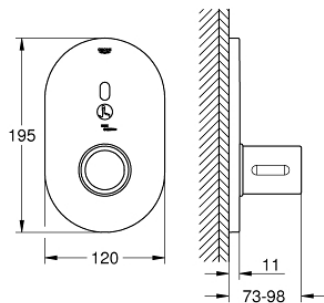

### PRODUCTOMSCHRIJVING

- Kleur: chroom
- met infraroodsensor voor bi-directionele communicatie voor monitoring, configuratie en onderhoud
- te gebruiken met inbouwboxen 36 458 000 en 36 459 000
- ergonomische metalen hendel
- GROHE LongLife finish
- GROHE SafetyPlus temperatuurgreep
- maximale temperatuur instelbaar tussen 35°C en 43°C (niet overschrijdbaar door gebruiker)
- metalen veiligheid temperatuurstop
- volledig heet of koud water ter bescherming van legionellabemonstering
- 7 voorinstelde programma's:
  - automatische spoeling
  - thermische desinfectie
  - reinigingsmodus
- extra functies en instellingen te beheren via afstandsbediening 36 407 001
- CE-keurmerk
- geluidsklasse I volgens DIN 4109

### RESERVEONDERDELEN , april 2018 – nu

- 1: Montageframe (Bestelnummer 42419000)
- 2: Elektronisch (Bestelnummer 42597000)
- 3: Instelknop (Bestelnummer 49124000)
- 4: Verlengset 27,5 mm (Bestelnummer 47780000)\*