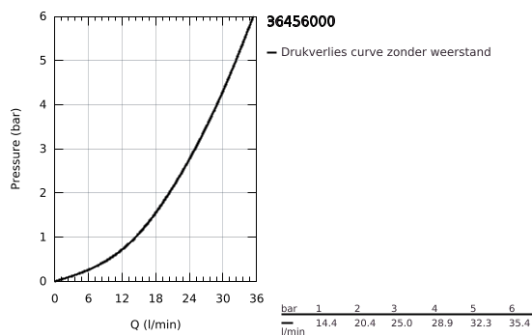

### PRODUCTOMSCHRIJVING

- Kleur: chroom
- met infraroodsensor voor bi-directionele communicatie voor monitoring, configuratie en onderhoud
- te gebruiken met inbouwboxen 36 458 000 en 36 459 000
- ergonomische metalen hendel
- GROHE LongLife finish
- GROHE SafetyPlus temperatuurgreep
- maximale temperatuur instelbaar tussen 35°C en 43°C (niet overschrijdbaar door gebruiker)
- metalen veiligheid temperatuurstop
- volledig heet of koud water ter bescherming van legionellabemonstering
- 7 voorinstelde programma's:
  - automatische spoeling
  - thermische desinfectie
  - reinigingsmodus
- extra functies en instellingen te beheren via afstandsbediening 36 407 001
- CE-keurmerk
- geluidsklasse I volgens DIN 4109