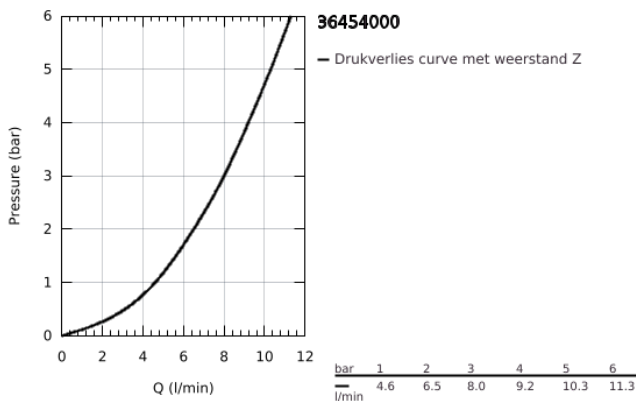

### PRODUCTOMSCHRIJVING

- Kleur: chroom
- met infraroodsensor voor bi-directionele communicatie voor monitoring, configuratie en onderhoud
- 6V lithium batterij, type CR-P2
- levensduur van de batterij circa 7 jaar (150 gebruiken per dag)
- activatie via hand, automatische deactivering bij uitstapen detectiezone (hand-lichaam detectiemodus)
- twee additionele detectiemodi instelbaar (hand-hand of lichaam-lichaam)
- GROHE LongLife finish
- maximale doorstroming (bij 3 bar): 8 l/min
- GROHE CoolTouch
- terugslagklep(pen)
- vuilfilters
- GROHE SafetyPlus temperatuurgreep
- maximale temperatuur instelbaar tussen 35°C en 43°C (niet overschrijdbaar door gebruiker)
- metalen veiligheid temperatuurstop
- volledig heet of koud water ter bescherming van legionellabemonstering
- draaibare gegoten uitloop, sprong 219 mm
- sprong 287 mm
- draaibereik uitloop begrensd 130°, blokkeerbaar
- met afgedekte S-koppelingen
- zelfsluitende rozetten
- controle batterijstatus
- 7 voorinstelde programma's:
- automatische spoeling
- thermische desinfectie
- reinigingsmodus
- extra functies en instellingen te beheren via afstandsbediening 36 407 001
- CE-keurmerk
- geluidsklasse I volgens DIN 4109