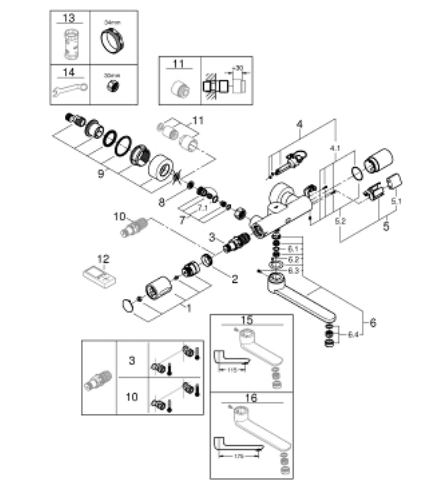

### RESERVEONDERDELEN , april 2018 – nu

- 1: Instelknop (Bestelnummer 49124000)
  - 2: Bevestigingsring (Bestelnummer 47743000)
  - 3: Thermo- element 1/2" (Bestelnummer 47439000)
  - 4: Magneetventiel (Bestelnummer 42424000)
  - 4.1: Schroeven (Bestelnummer 42422000)
  - 5: Batterijbehuizing  
  
(Bestelnummer 42425000)
  - 5.1: Batterij (Bestelnummer 42886000)
  - 5.2: Schroeven (Bestelnummer 42422000)
  - 6: Uitloop (Bestelnummer 42423000)
  - 6.1: Dichting (Bestelnummer 0128500M)
  - 6.2: Schroeven (Bestelnummer 46670000)
  - 6.3: Laminaar straalbreker (Bestelnummer 13960000)
  - 7: Terugslagklep (Bestelnummer 48277000)
  - 7.1: O-Ring Ø17 x Ø2 (Bestelnummer 0305500M)
  - 8: Vuilfilter (Bestelnummer 0726400M)
  - 9: S-koppeling (Bestelnummer 12693000)
  - 10: GROHE TurboStat cartouche 1/2" (Bestelnummer 47175000)\*
  - 11: Verlengset, 30 mm voor CoolTouch® thermostaten (Bestelnummer 46238000)\*
  - 12: Afstandsbediening (Bestelnummer 36407001)\*
  - 13: Sleutel voor bovenstuk ¾ (Bestelnummer 19332000)\*
  - 14: Moersleutel, plat 30 mm voor opbouwkraanwerk, 34 mm voor thermostatische elementen (Bestelnummer 19377000)\*
  - 15: Draaibare gegoten uitloop (Bestelnummer 13378000)\*
  - 16: Draaibare gegoten uitloop (Bestelnummer 13380000)\*
- \* Optionele accessoires