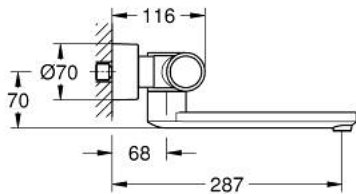

### PRODUCTOMSCHRIJVING

- Kleur: chroom
- met infraroodsensor voor bi-directionele communicatie voor monitoring, configuratie en onderhoud
- 6V lithium batterij, type CR-P2
- levensduur van de batterij circa 7 jaar (150 gebruiken per dag)
- activatie via hand, automatische deactivering bij uitstapen detectiezone (hand-lichaam detectiemodus)
- twee additionele detectiemodi instelbaar (hand-hand of lichaam-lichaam)
- GROHE LongLife finish
- maximale doorstroming (bij 3 bar): 8 l/min
- GROHE CoolTouch
- terugslagklep(pen)
- vuilfilters
- GROHE SafetyPlus temperatuurgreep
- maximale temperatuur instelbaar tussen 35°C en 43°C (niet overschrijdbaar door gebruiker)
- metalen veiligheid temperatuurstop
- volledig heet of koud water ter bescherming van legionellabemonstering
- draaibare gegoten uitloop, sprong 219 mm
- sprong 287 mm
- draaibereik uitloop begrensd 130°, blokkeerbaar
- met afgedekte S-koppelingen
- zelfsluitende rozetten
- controle batterijstatus
- 7 voorinstelde programma's:
- automatische spoeling
- thermische desinfectie
- reinigingsmodus
- extra functies en instellingen te beheren via afstandsbediening 36 407 001
- CE-keurmerk
- geluidsklasse I volgens DIN 4109