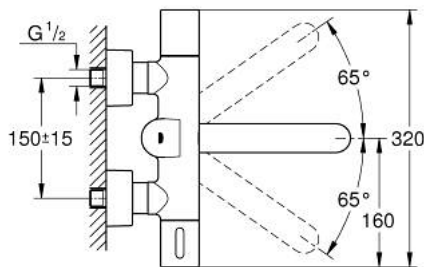

### PRODUCTOMSCHRIJVING

- Kleur: chroom
- met infraroodsensor voor bi-directionele communicatie voor monitoring, configuratie en onderhoud
- 6V lithium batterij, type CR-P2
- levensduur van de batterij circa 7 jaar (150 gebruiken per dag)
- activatie via hand, automatische deactivering bij uitstapen detectiezone (hand-lichaam detectiemodus)
- twee additionele detectiemodi instelbaar (hand-hand of lichaam-lichaam)
- GROHE LongLife finish
- maximale doorstroming (bij 3 bar): 8 l/min
- GROHE CoolTouch
- terugslagklep(pen)
- vuilfilters
- GROHE SafetyPlus temperatuurgreep
- maximale temperatuur instelbaar tussen 35°C en 43°C (niet overschrijdbaar door gebruiker)
- metalen veiligheid temperatuurstop
- volledig heet of koud water ter bescherming van legionellabemonstering
- draaibare gegoten uitloop, sprong 219 mm
- sprong 287 mm
- draaibereik uitloop begrensd 130°, blokkeerbaar
- met afgedekte S-koppelingen
- zelfsluitende rozetten
- controle batterijstatus
- 7 voorinstelde programma's:
- automatische spoeling
- thermische desinfectie
- reinigingsmodus
- extra functies en instellingen te beheren via afstandsbediening 36 407 001
- CE-keurmerk
- geluidsklasse I volgens DIN 4109