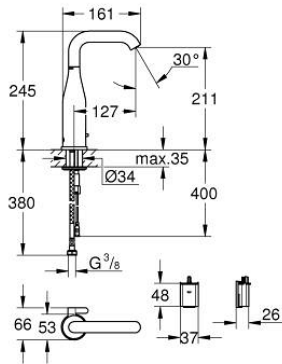

## 36 445 AL0 ESSENCE E ROBINET INFRAROUGE POUR LAVABO 1/2" AVEC MITIGEUR ET LIMITEUR DE TEMPÉRATURE AJUSTABLE

4.1: Joint torique 35 x 2 (Numéro de commande 4284000M)

5: Kit d'installation (Numéro de commande 42400000)

6: Clapet anti-retour (Numéro de commande 4257200M)

7: Filtre (Numéro de commande 4241300M)

8: Boîtier de la batterie (Numéro de commande 42393000)

8.1: Batterie (Numéro de commande 42886000)

9: Télécommande (Numéro de commande 36407001)\*

10: Fixation anti-torsion (Numéro de commande 36276000)\*

11: Clef platte SW 46 mm à 6 pans (Numéro de commande 19017000)\*