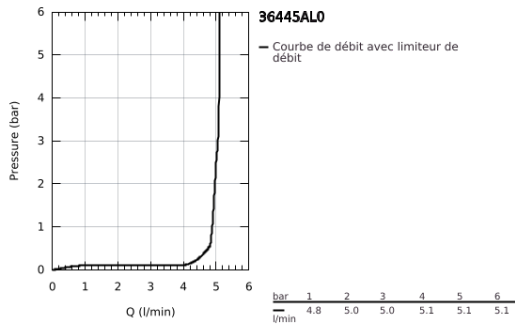

## 36 445 AL0 ESSENCE E ROBINET INFRAROUGE POUR LAVABO 1/2" AVEC MITIGEUR ET LIMITEUR DE TEMPÉRATURE AJUSTABLE

### DESCRIPTION DU PRODUIT

- Couleur: brushed hard graphite
- avec capteur infrarouge pour la communication bidirectionnelle pour monitoring, configuration et entretien
- pile lithium 6V, type CR-P2
- durée de vie de la batterie: approx. 7 ans (150 utilisations/jour)
- Finition GROHE LongLife
- GROHE EcoJoy technologie d'économie d'eau
- débit maximal (à 3 bar) : 5 l/min
- zone de rotation réglable: 0° / 150° / 360°
- Jet laminaire
- flexible(s) de raccordement souple(s)
- clapets anti-retour
- filtres intégrés
- avec électrovanne magnétique
- batterie externe
- GROHE FastFixation
- voyant indicateur pile déchargée
- 7 préprogrammations:
  - rinçage automatique
  - désinfection thermique
  - mode de nettoyage
- fonctions additionnelles et réglage précis via télécommande 36 407 001
- marquage de conformité CE
- classe de bruit I conforme à DIN 4109
- protection robinetterie de type IP 59K
- pression minimale recommandée 1,0 bar