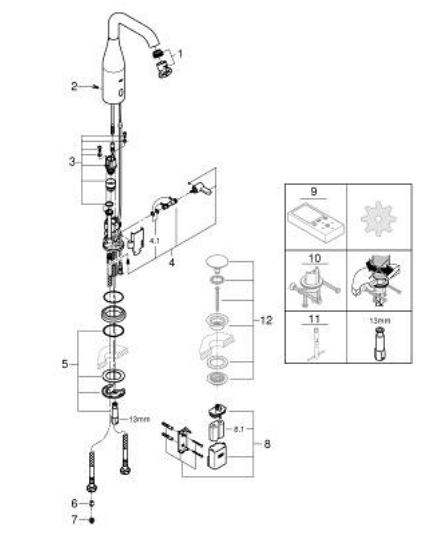

## 36 445 AL0 ESSENCE E ROBINET INFRAROUGE POUR LAVABO 1/2" AVEC MITIGEUR ET LIMITEUR DE TEMPÉRATURE AJUSTABLE

### PIÈCES DE RECHANGE, avril 2023 – maintenant

1: Mousseur jet laminaire (Numéro de commande 48376000)

2: Vis de rosace (Numéro de commande 4283100M)

3: Electrovanne (Numéro de commande 42479000)

4: Mixing device (Numéro de commande 42401AL0)

4.1: Joint torique 35 x 2 (Numéro de commande 4284000M)

5: Kit d'installation (Numéro de commande 42400000)

6: Clapet anti-retour (Numéro de commande 4257200M)

7: Filtre (Numéro de commande 4241300M)

8: Boîtier de la batterie (Numéro de commande 42393000)