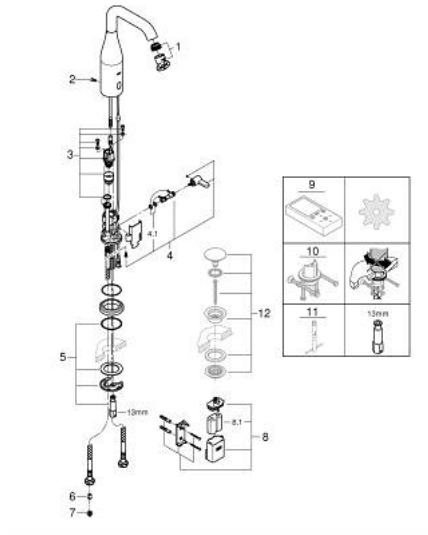

36 445 000 ESSENCE E ELEKTRONISCHE INFRAROODKRAAN VOOR WASTAFEL 1/2" MET MENGING EN AANPASBARE TEMPERATUURBEGRENZER

RESERVEONDERDELEN , april 2023 – nu

1: Laminaar straalbreker (Bestelnummer 48376000)

2: Schroeven (Bestelnummer 4283100M)

3: Magneetventiel (Bestelnummer 42479000)

4: Mixing device (Bestelnummer 42401000)

4.1: O-Ring (Bestelnummer 4284000M)

5: Installatie set (Bestelnummer 42400000)

6: Terugslagklep (Bestelnummer 4257200M)

7: Filter (Bestelnummer 4241300M)

8: Batterijbehuizing

(Bestelnummer 42393000)

8.1: Batterij (Bestelnummer 42886000)

9: Afstandsbediening (Bestelnummer 36407001)*

10: Verdraai-beveiliging (Bestelnummer 36276000)*

11: Pijpsleutel (Bestelnummer 19017000)*

12: Afvoergarnituur met push-open deksel (Bestelnummer 65807000)*

* Optionele accessoires