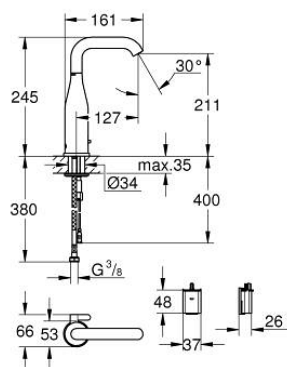

36 445 000 ESSENCE E ELEKTRONISCHE INFRAROODKRAAN VOOR WASTAFEL 1/2" MET MENGING EN AANPASBARE TEMPERATUURBEGRENZER

PRODUCTOMSCHRIJVING

- Kleur: chroom
- met infraroodsensor voor bi-directionele communicatie voor monitoring, configuratie en onderhoud
- 6V lithium batterij, type CR-P2
- levensduur van de batterij circa 7 jaar (150 gebruiken per dag)
- GROHE LongLife finish
- GROHE EcoJoy waterbesparende technologie
- maximale doorstroming (bij 3 bar): 5 l/min
- aanpasbare rotatie van uitloop: 0° / 150° / 360°
- laminaire straalregelaar
- flexibele aansluitslangen
- terugslagklep(pen)
- vuilfilters
- met geïntegreerde magneetklep
- externe batterij
- GROHE FastFixation
- controle batterijstatus
- 7 voorinstelde programma's:
- automatische spoeling
- thermische desinfectie
- reinigingsmodus
- extra functies en instellingen te beheren via afstandsbediening 36 407 001
- CE-keurmerk
- geluidsklasse I volgens DIN 4109
- beschermingsklasse IP 59K
- minimum aangeraden druk 1,0 bar