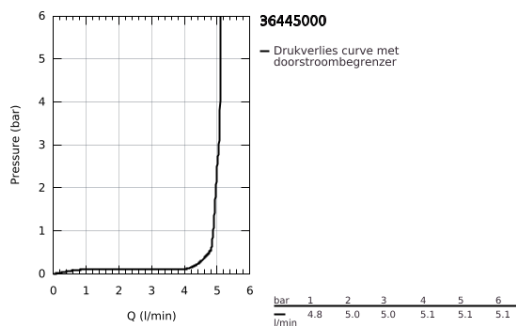

### PRODUCTOMSCHRIJVING

- Kleur: chroom
- met infraroodsensor voor bi-directionele communicatie voor monitoring, configuratie en onderhoud
- 6V lithium batterij, type CR-P2
- levensduur van de batterij circa 7 jaar (150 gebruiken per dag)
- GROHE LongLife finish
- GROHE EcoJoy waterbesparende technologie
- maximale doorstroming (bij 3 bar): 5 l/min
- aanpasbare rotatie van uitloop: 0° / 150° / 360°
- laminaire straalregelaar
- flexibele aansluitslangen
- terugslagklep(pen)
- vuilfilters
- met geïntegreerde magneetklep
- externe batterij
- GROHE FastFixation
- controle batterijstatus
- 7 voorinstelde programma's:
- automatische spoeling
- thermische desinfectie
- reinigingsmodus
- extra functies en instellingen te beheren via afstandsbediening 36 407 001
- CE-keurmerk
- geluidsklasse I volgens DIN 4109
- beschermingsklasse IP 59K
- minimum aangeraden druk 1,0 bar