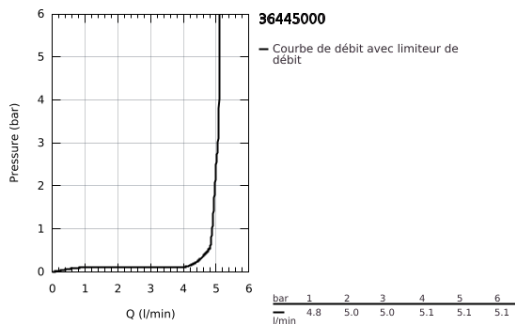

36 445 000 ESSENCE E ROBINET INFRAROUGE POUR LAVABO 1/2" AVEC MITIGEUR ET LIMITEUR DE TEMPÉRATURE AJUSTABLE

DESCRIPTION DU PRODUIT

- Couleur: chromé
- avec capteur infrarouge pour la communication bidirectionnelle pour monitoring, configuration et entretien
- pile lithium 6V, type CR-P2
- durée de vie de la batterie: approx. 7 ans (150 utilisations/jour)
- finition GROHE LongLife
- GROHE EcoJoy technologie d'économie d'eau
- débit maximal (à 3 bar) : 5 l/min
- zone de rotation réglable: 0° / 150° / 360°
- Jet laminaire
- flexible(s) de raccordement souple(s)
- clapets anti-retour
- filtres intégrés
- avec électrovanne magnétique
- batterie externe
- GROHE FastFixation
- voyant indicateur pile déchargée
- 7 préprogrammations:
 - rinçage automatique
 - désinfection thermique
 - mode de nettoyage
- fonctions additionnelles et réglage précis via télécommande 36 407 001
- marquage de conformité CE
- classe de bruit I conforme à DIN 4109
- protection robinetterie de type IP 59K
- pression minimale recommandée 1,0 bar