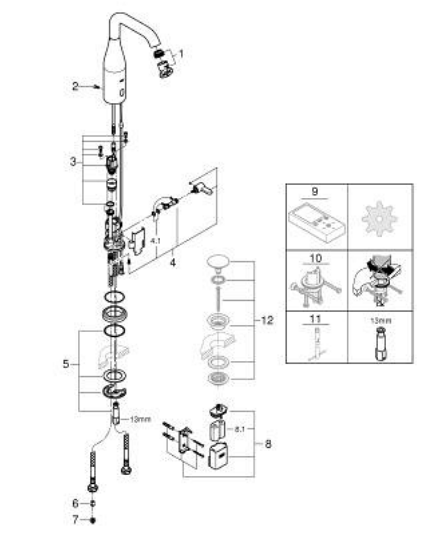

36 445 000 ESSENCE E ROBINET INFRAROUGE POUR LAVABO 1/2" AVEC MITIGEUR ET LIMITEUR DE TEMPÉRATURE AJUSTABLE

DESCRIPTION DU PRODUIT

- Couleur: chromé
- avec capteur infrarouge pour la communication bidirectionnelle pour monitoring, configuration et entretien
- pile lithium 6V, type CR-P2
- durée de vie de la batterie: approx. 7 ans (150 utilisations/jour)
- finition GROHE LongLife
- GROHE EcoJoy technologie d'économie d'eau
- débit maximal (à 3 bar) : 5 l/min
- zone de rotation réglable: 0° / 150° / 360°
- Jet laminaire
- flexible(s) de raccordement souple(s)
- clapets anti-retour
- filtres intégrés
- avec électrovanne magnétique
- batterie externe
- GROHE FastFixation
- voyant indicateur pile déchargée
- 7 préprogrammations:
 - rinçage automatique
 - désinfection thermique
 - mode de nettoyage
- fonctions additionnelles et réglage précis via télécommande 36 407 001
- marquage de conformité CE
- classe de bruit I conforme à DIN 4109
- protection robinetterie de type IP 59K
- pression minimale recommandée 1,0 bar

36 445 000 ESSENCE E ROBINET INFRAROUGE POUR LAVABO 1/2" AVEC MITIGEUR ET LIMITEUR DE TEMPÉRATURE AJUSTABLE

PIÈCES DE RECHANGE, avril 2023 – maintenant

1: Mousseur jet laminaire (Numéro de commande 48376000)

2: Vis de rosace (Numéro de commande 4283100M)

3: Electrovanne (Numéro de commande 42479000)

4: Mixing device (Numéro de commande 42401000)

4.1: Joint torique 35 x 2 (Numéro de commande 4284000M)

5: Kit d'installation (Numéro de commande 42400000)

10: Fixation anti-torsion (Numéro de commande 36276000)*

11: Clef platte SW 46 mm à 6 pans (Numéro de commande 19017000)*

12: Bonde de vidage clic-clac (Numéro de commande 65807000)*

* Accessoires optionels