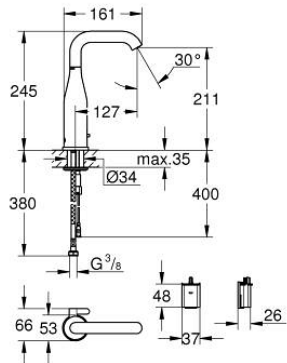

36 445 000 ESSENCE E ROBINET INFRAROUGE POUR LAVABO 1/2" AVEC MITIGEUR ET LIMITEUR DE TEMPÉRATURE AJUSTABLE

DESCRIPTION DU PRODUIT

- Couleur: chromé
- avec capteur infrarouge pour la communication bidirectionnelle pour monitoring, configuration et entretien
- pile lithium 6V, type CR-P2
- durée de vie de la batterie: approx. 7 ans (150 utilisations/jour)
- finition GROHE LongLife
- GROHE EcoJoy technologie d'économie d'eau
- débit maximal (à 3 bar) : 5 l/min
- zone de rotation réglable: 0° / 150° / 360°
- Jet laminaire
- flexible(s) de raccordement souple(s)
- clapets anti-retour
- filtres intégrés
- avec électrovanne magnétique
- batterie externe
- GROHE FastFixation
- voyant indicateur pile déchargée
- 7 préprogrammations:
 - rinçage automatique
 - désinfection thermique
 - mode de nettoyage
- fonctions additionnelles et réglage précis via télécommande 36 407 001
- marquage de conformité CE
- classe de bruit I conforme à DIN 4109
- protection robinetterie de type IP 59K
- pression minimale recommandée 1,0 bar

36 445 000 ESSENCE E ROBINET INFRAROUGE POUR LAVABO 1/2" AVEC MITIGEUR ET LIMITEUR DE TEMPÉRATURE AJUSTABLE

PIÈCES DE RECHANGE, avril 2023 – maintenant

1: Mousseur jet laminaire (Numéro de commande 48376000)

2: Vis de rosace (Numéro de commande 4283100M)

3: Electrovanne (Numéro de commande 42479000)

4: Mixing device (Numéro de commande 42401000)

4.1: Joint torique 35 x 2 (Numéro de commande 4284000M)

5: Kit d'installation (Numéro de commande 42400000)

10: Fixation anti-torsion (Numéro de commande 36276000)*

11: Clef platte SW 46 mm à 6 pans (Numéro de commande 19017000)*

12: Bonde de vidage clic-clac (Numéro de commande 65807000)*

* Accessoires optionels