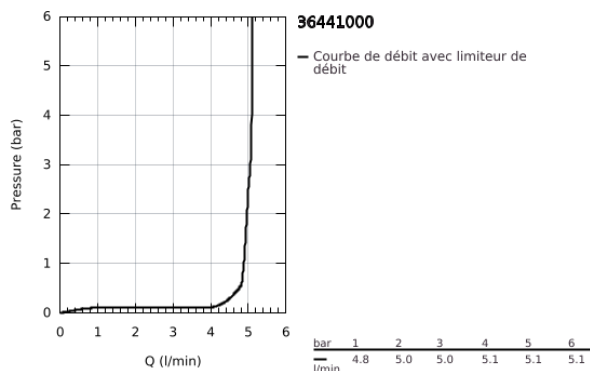

36 441 000 EUROCUBE E ROBINET INFRAROUGE POUR LAVABO 1/2" AVEC MITIGEUR ET LIMITEUR DE TEMPÉRATURE AJUSTABLE

DESCRIPTION DU PRODUIT

- Couleur: chromé
- avec capteur infrarouge pour la communication bidirectionnelle pour monitoring, configuration et entretien
- pile lithium 6V, type CR-P2
- durée de vie de la batterie: approx. 7 ans (150 utilisations/jour)
- finition GROHE LongLife
- GROHE EcoJoy technologie d'économie d'eau
- débit maximal (à 3 bar) : 5 l/min
- Jet laminaire
- flexible(s) de raccordement souple(s)
- clapets anti-retour
- filtres intégrés
- avec électrovanne magnétique
- batterie externe
- GROHE FastFixation
- voyant indicateur pile déchargée
- 7 préprogrammations:
 - rinçage automatique
 - désinfection thermique
 - mode de nettoyage
- fonctions additionnelles et réglage précis via télécommande 36 407 001
- marquage de conformité CE
- classe de bruit I conforme à DIN 4109
- protection robinetterie de type IP 59K
- pression minimale recommandée 1,0 bar