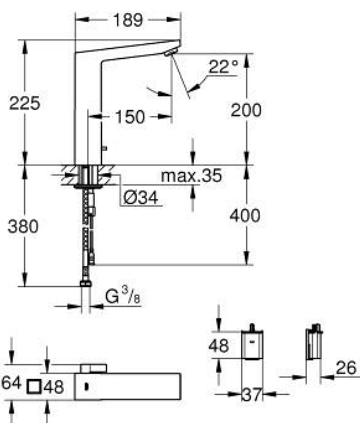

36 441 000 EUROCUBE E ROBINET INFRAROUGE POUR LAVABO 1/2" AVEC MITIGEUR ET LIMITEUR DE TEMPÉRATURE AJUSTABLE

DESCRIPTION DU PRODUIT

- Couleur: chromé
- avec capteur infrarouge pour la communication bidirectionnelle pour monitoring, configuration et entretien
- pile lithium 6V, type CR-P2
- durée de vie de la batterie: approx. 7 ans (150 utilisations/jour)
- finition GROHE LongLife
- GROHE EcoJoy technologie d'économie d'eau
- débit maximal (à 3 bar) : 5 l/min
- Jet laminaire
- flexible(s) de raccordement souple(s)
- clapets anti-retour
- filtres intégrés
- avec électrovanne magnétique
- batterie externe
- GROHE FastFixation
- voyant indicateur pile déchargée
- 7 préprogrammations:
 - rinçage automatique
 - désinfection thermique
 - mode de nettoyage
- fonctions additionnelles et réglage précis via télécommande 36 407 001
- marquage de conformité CE
- classe de bruit I conforme à DIN 4109
- protection robinetterie de type IP 59K
- pression minimale recommandée 1,0 bar