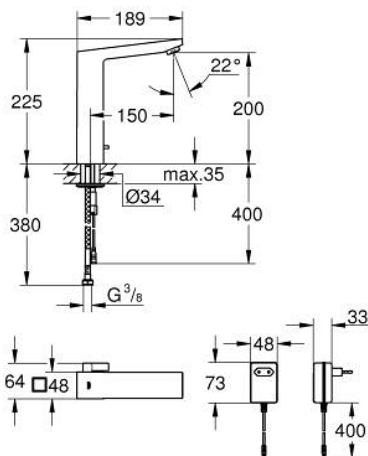

36 440 000 EUROCUBE E ROBINET INFRAROUGE POUR LAVABO 1/2" AVEC MITIGEUR ET LIMITEUR DE TEMPÉRATURE AJUSTABLE

DESCRIPTION DU PRODUIT

- Couleur: chromé
 - avec capteur infrarouge pour la communication bidirectionnelle pour monitoring, configuration et entretien
 - avec transfo 100-230 V AC, 50-60 Hz, 6 V DC
 - finition GROHE LongLife
 - GROHE EcoJoy technologie d'économie d'eau
 - débit maximal (à 3 bar) : 5 l/min
 - Jet laminaire
 - flexible(s) de raccordement souple(s)
 - clapets anti-retour
 - filtres intégrés
 - avec électrovanne magnétique
-
- GROHE FastFixation
-
- 7 préprogrammations:
 - rinçage automatique
 - désinfection thermique
 - mode de nettoyage
 - fonctions additionnelles et réglage précis via télécommande 36 407 001
 - marquage de conformité CE
 - classe de bruit I conforme à DIN 4109
 - protection robinetterie de type IP 59K
 - pression minimale recommandée 1,0 bar