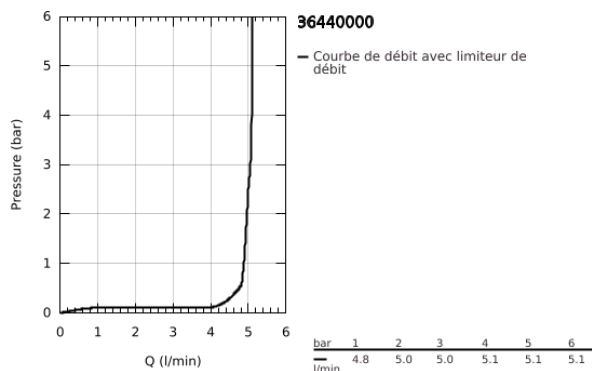

36 440 000 EUROCUBE E ROBINET INFRAROUGE POUR LAVABO 1/2" AVEC MITIGEUR ET LIMITEUR DE TEMPÉRATURE AJUSTABLE

DESCRIPTION DU PRODUIT

- Couleur: chromé
 - avec capteur infrarouge pour la communication bidirectionnelle pour monitoring, configuration et entretien
 - avec transfo 100-230 V AC, 50-60 Hz, 6 V DC
 - finition GROHE LongLife
 - GROHE EcoJoy technologie d'économie d'eau
 - débit maximal (à 3 bar) : 5 l/min
 - Jet laminaire
 - flexible(s) de raccordement souple(s)
 - clapets anti-retour
 - filtres intégrés
 - avec électrovanne magnétique
-
- GROHE FastFixation
-
- 7 préprogrammations:
 - rinçage automatique
 - désinfection thermique
 - mode de nettoyage
 - fonctions additionnelles et réglage précis via télécommande 36 407 001
 - marquage de conformité CE
 - classe de bruit I conforme à DIN 4109
 - protection robinetterie de type IP 59K
 - pression minimale recommandée 1,0 bar