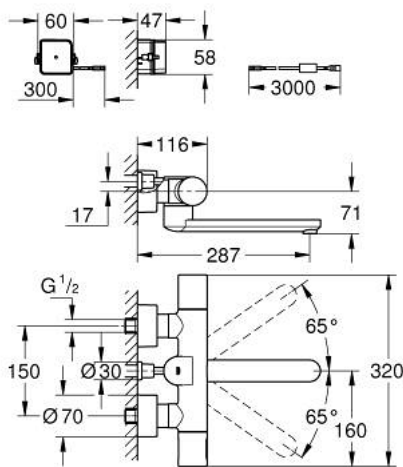

36 414 000 EUROSMART COSMOPOLITAN E BLUETOOTH THERMOSTATIQUE INFRA ROUGE, MONTAGE MURAL

DESCRIPTION DU PRODUIT (1/2)

- Couleur: chromé
- Avec capteur infrarouge et module Bluetooth pour communication bi-directionnelle. Pour configuration de monitoring
- avec transformateur 100-240 V AC, 50-60 Hz, 6,75 V DC
- Finition GROHE LongLife
- GROHE CoolTouch Le corps ne devient jamais plus chaud que l'eau mitigée
- GROHE SafeStop : butée à 38°C
- bec coulé orientable 219 mm
- Avec limiteur de rotation à 130°, blocable
- Saillie 287 mm
- Brise-jet Laminar 9 l/min.
- raccords S
- Rosaces pour raccords en S
- clapets anti-retour
- filtres intégrés
- Cable de connexion d'alimentation 3,0 m
- A installer impérativement avec set de raccordement
- 39 383 000
- avec Bluetooth 4.0* pour la communication de données sans fil
- pour Apple** et Android
- la portée Bluetooth (10 m) change selon le matériel utilisé et les murs entre émetteur et receveur
- monitoring
- Produits protégés par mot de passe
- l'application peut détecter tous les produits Bluetooth GROHE
- cycles de rinçages automatiques et minuteur
- usage par jour / 30 jours
- Cycles de désinfection thermique
- configuration
- Plage de détection et arrêt retardé
- rinçage automatique
- désinfection thermique