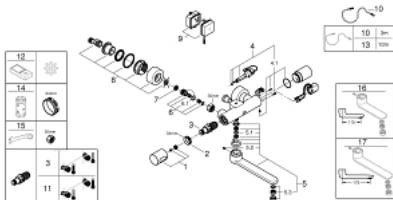

36 414 000 EUROSMART COSMOPOLITAN E BLUETOOTH THERMOSTATIQUE INFRA ROUGE, MONTAGE MURAL

PIÈCES DE RECHANGE, novembre 2019 – maintenant

- 1: Poignée de température (Numéro de commande 47811000)
- 2: Bague de fixation (Numéro de commande 47743000)
- 3: Cartouche thermostatique compacte 1/2" (Numéro de commande 47439000)
- 4: Electrovanne (Numéro de commande 42471000)
- 4.1: Vis de rosace (Numéro de commande 42422000)
- 5: Bec col de cygne (Numéro de commande 42423000)
- 5.1: Joint torique (Numéro de commande 0128500M)
- 5.2: Vis de rosace (Numéro de commande 46670000)
- 5.3: Mousseur jet laminaire (Numéro de commande 13960000)
- 6: Clapet anti-retour (Numéro de commande 48277000)
- 6.1: Joint torique 17 x 2 (Numéro de commande 0305500M)
- 7: Filtre à d'impuretés (Numéro de commande 0726400M)
- 8: Raccord S mural (Numéro de commande 12693000)
- 9: Transformateur (Numéro de commande 42470000)
- 10: Rallonge (Numéro de commande 36221000)
- 11: Cartouche GROHE TurboStat 1/2" (Numéro de commande 47175000)*
- 12: Télécommande (Numéro de commande 36407001)*
- 13: Rallonge (Numéro de commande 36222000)*
- 14: Clé 14 (Numéro de commande 19332000)*
- 15: Clé spéciale, 30 mm et 34 mm (Numéro de commande 19377000)*
- 16: Bec coulé orientable (Numéro de commande 13378000)*
- 17: Bec coulé orientable (Numéro de commande 13380000)*