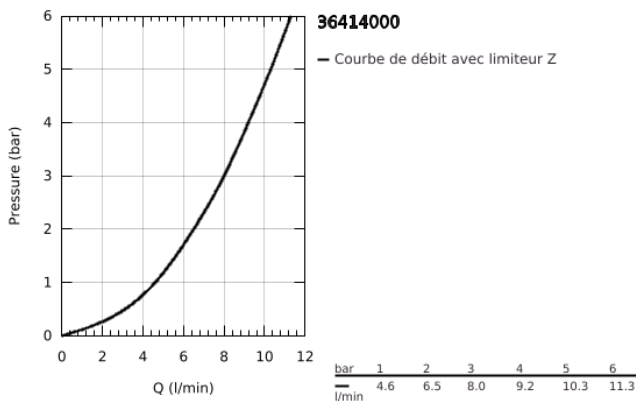

36 414 000 EUROSMART COSMOPOLITAN E BLUETOOTH THERMOSTATIQUE INFRA ROUGE, MONTAGE MURAL

DESCRIPTION DU PRODUIT (1/2)

- Couleur: chromé
- Avec capteur infrarouge et module Bluetooth pour communication bi-directionnelle. Pour configuration de monitoring
- avec transformateur 100-240 V AC, 50-60 Hz, 6,75 V DC
- Finition GROHE LongLife
- GROHE CoolTouch Le corps ne devient jamais plus chaud que l'eau mitigée
- GROHE SafeStop : butée à 38°C
- bec coulé orientable 219 mm
- Avec limiteur de rotation à 130°, blocable
- Saillie 287 mm
- Brise-jet Laminar 9 l/min.
- raccords S
- Rosaces pour raccords en S
- clapets anti-retour
- filtres intégrés
- Cable de connexion d'alimentation 3,0 m
- A installer impérativement avec set de raccordement
- 39 383 000
- avec Bluetooth 4.0* pour la communication de données sans fil
- pour Apple** et Android
- la portée Bluetooth (10 m) change selon le matériel utilisé et les murs entre émetteur et receveur
- monitoring
- Produits protégés par mot de passe
- l'application peut détecter tous les produits Bluetooth GROHE
- cycles de rinçages automatiques et minuteur
- usage par jour / 30 jours
- Cycles de désinfection thermique
- configuration
- Plage de détection et arrêt retardé
- rinçage automatique
- désinfection thermique