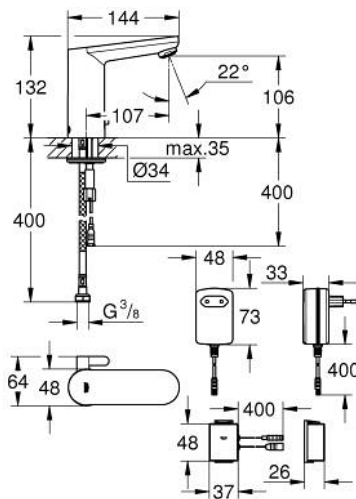

36 413 000 EUROSMART COSMOPOLITAN E BLUETOOTH ROBINET INFRAROUGE AVEC MÉLANGEUR 1/2" POUR LAVABO

DESCRIPTION DU PRODUIT (1/2)

- Couleur: chromé
- Avec capteur infrarouge et module Bluetooth pour communication bi-directionnelle. Pour configuration de monitoring
- avec transfo 100-240 V AC, 50-60 Hz, 6,75 V DC
- GROHE FastFixation
- mitigeur avec limiteur eau chaude
- Finition GROHE LongLife
- GROHE EcoJoy technologie d'économie d'eau
- débit maximal (à 3 bar) : 5 l/min
- avec électrovanne magnétique
- clapets anti-retour intégrés et filtres intégrés
- avec Bluetooth 4.0* pour la communication de données sans fil
- pour Apple** et Android
- la portée Bluetooth (10 m) change selon le matériel utilisé et les murs entre émetteur et receveur
- monitoring
- Produits protégés par mot de passe
- l'application peut détecter tous les produits Bluetooth GROHE
- cycles de rinçages automatiques et minuteur
- usage par jour / 30 jours
- Cycles de désinfection thermique
- configuration
- Plage de détection et arrêt retardé
- rinçage automatique
- désinfection thermique
- mode de nettoyage
- 2 minuteurs on/off
- Identification par nom
- service