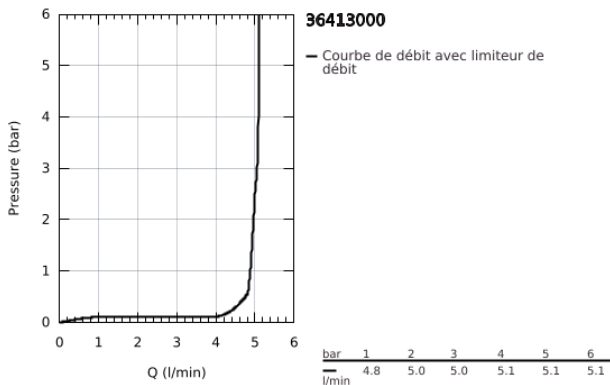

36 413 000 EUROSMART COSMOPOLITAN E BLUETOOTH ROBINET INFRAROUGE AVEC MÉLANGEUR 1/2" POUR LAVABO

DESCRIPTION DU PRODUIT (1/2)

- Couleur: chromé
- Avec capteur infrarouge et module Bluetooth pour communication bi-directionnelle. Pour configuration de monitoring
- avec transfo 100-240 V AC, 50-60 Hz, 6,75 V DC
- GROHE FastFixation
- mitigeur avec limiteur eau chaude
- Finition GROHE LongLife
- GROHE EcoJoy technologie d'économie d'eau
- débit maximal (à 3 bar) : 5 l/min
- avec électrovanne magnétique
- clapets anti-retour intégrés et filtres intégrés
- avec Bluetooth 4.0* pour la communication de données sans fil
- pour Apple** et Android
- la portée Bluetooth (10 m) change selon le matériel utilisé et les murs entre émetteur et receveur
- monitoring
- Produits protégés par mot de passe
- l'application peut détecter tous les produits Bluetooth GROHE
- cycles de rinçages automatiques et minuteur
- usage par jour / 30 jours
- Cycles de désinfection thermique
- configuration
- Plage de détection et arrêt retardé
- rinçage automatique
- désinfection thermique
- mode de nettoyage
- 2 minuteurs on/off
- Identification par nom
- service