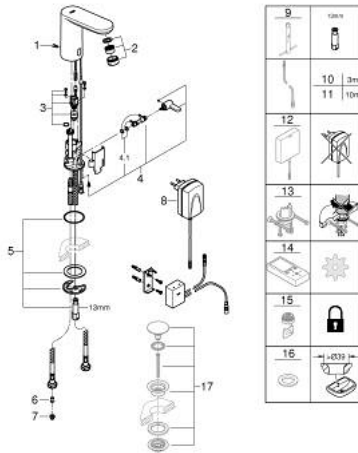

36 413 000 EUROSMART COSMOPOLITAN E BLUETOOTH ROBINET INFRAROUGE AVEC MÉLANGEUR 1/2" POUR LAVABO

PIÈCES DE RECHANGE, avril 2023 – maintenant

- 1: Vis de rosace (Numéro de commande 4283100M)
- 2: Mousseur (Numéro de commande 48159000)
- 3: Electrovanne (Numéro de commande 42469000)
- 4: Mixing device (Numéro de commande 42401000)
- 4.1: Joint torique 35 x 2 (Numéro de commande 4284000M)
- 5: Kit d'installation (Numéro de commande 42400000)
- 6: Clapet anti-retour (Numéro de commande 4257200M)
- 7: Filtre (Numéro de commande 4241300M)
- 8: Adaptateur secteur (Numéro de commande 42388000)
- 9: Clef platte SW 46 mm à 6 pans (Numéro de commande 19017000)*
- 10: Cable de rallonge pour alimentation (Numéro de commande 36340000)*
- 11: Cable de rallonge pour alimentation (Numéro de commande 36341000)*
- 12: Alimentation électrique à encastrer (Numéro de commande 36338000)*
- 13: Fixation anti-torsion (Numéro de commande 36276000)*
- 14: Télécommande (Numéro de commande 36407001)*
- 15: Mousseur (Numéro de commande 36133000)*
- 16: Rosace (Numéro de commande 36370000)*
- 17: Bonde de vidage clic-clac (Numéro de commande 65807000)*