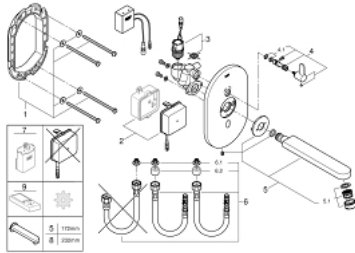

36 412 000 **EUROSMART COSMOPOLITAN E BLUETOOTH ROBINET INFRAROUGE POUR LAVABO 1/2" AVEC MITIGEUR ET LIMITEUR DE TEMPÉRATURE AJUSTABLE**

PIÈCES DE RECHANGE, octobre 2018 – maintenant

- 1: Cadre de plaque (Numéro de commande 42419000)
- 2: Transformateur (Numéro de commande 42470000)
- 3: Electrovanne (Numéro de commande 42469000)
- 4: Levier de mitigeur (Numéro de commande 42441000)
- 4.1: Joint torique 35 x 2 (Numéro de commande 4284000M)
- 5: Bec col de cygne (Numéro de commande 42420000)
- 5.1: Mousseur d'économie (Numéro de commande 13951000)
- 5.1: Mousseur jet laminaire (Numéro de commande 13960000)
- 6: Kit de tuyaux de raccordement (Numéro de commande 42417000)
- 6.1: Filtre (Numéro de commande 4241300M)
- 6.2: Clapet anti-retour (Numéro de commande 4240400M)
- 7: Boîtier de la batterie (Numéro de commande 42393000)*
- 8: Bec col de cygne (Numéro de commande 42418000)*
- 9: Télécommande (Numéro de commande 36407001)*