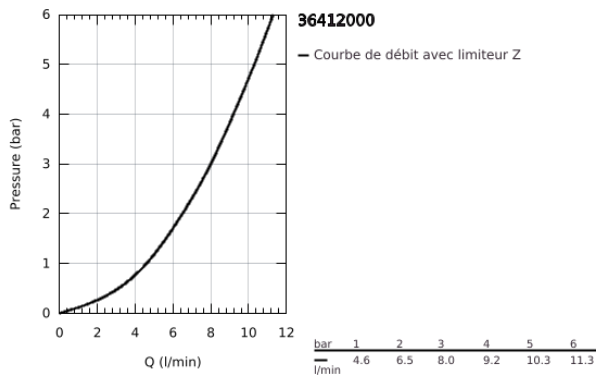

36 412 000 EUROSMART COSMOPOLITAN E BLUETOOTH ROBINET INFRAROUGE POUR LAVABO 1/2" AVEC MITIGEUR ET LIMITEUR DE TEMPÉRATURE AJUSTABLE

DESCRIPTION DU PRODUIT (1/2)

- Couleur: chromé
- Avec capteur infrarouge et module Bluetooth pour communication bi-directionnelle. Pour configuration de monitoring
- avec transformateur 100-240 V AC, 50-60 Hz, 6,75 V DC
- set d'installation pour boîtier d'encastrement
- 36 339 001
- Finition GROHE LongLife
- débit maximal (à 3 bar): 8 l/min
- Brise-jet laminaire
- Rosace et bec chromés
- saillie 172 mm
- avec Bluetooth 4.0* pour la communication de données sans fil
- pour Apple** et Android
- la portée Bluetooth (10 m) change selon le matériel utilisé et les murs entre émetteur et receveur
- monitoring
- Produits protégés par mot de passe
- l'application peut détecter tous les produits Bluetooth GROHE
- cycles de rinçages automatiques et minuteur
- usage par jour / 30 jours
- Cycles de désinfection thermique
- configuration
- Plage de détection et arrêt retardé
- rinçage automatique
- désinfection thermique
- mode de nettoyage
- 2 minuteurs on/off
- Identification par nom
- service
- Paramétrage de 3 profils
- reset des réglage sur les paramétrage d'usine
- version logiciel