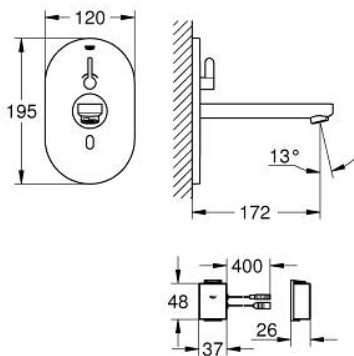

36 412 000 EUROSMART COSMOPOLITAN E BLUETOOTH ROBINET INFRAROUGE POUR LAVABO 1/2" AVEC MITIGEUR ET LIMITEUR DE TEMPÉRATURE AJUSTABLE

DESCRIPTION DU PRODUIT (1/2)

- Couleur: chromé
- Avec capteur infrarouge et module Bluetooth pour communication bi-directionnelle. Pour configuration de monitoring
- avec transformateur 100-240 V AC, 50-60 Hz, 6,75 V DC
- set d'installation pour boîtier d'encastrement
- 36 339 001
- Finition GROHE LongLife
- débit maximal (à 3 bar): 8 l/min
- Brise-jet laminaire
- Rosace et bec chromés
- saillie 172 mm
- avec Bluetooth 4.0* pour la communication de données sans fil
- pour Apple** et Android
- la portée Bluetooth (10 m) change selon le matériel utilisé et les murs entre émetteur et receveur
- monitoring
- Produits protégés par mot de passe
- l'application peut détecter tous les produits Bluetooth GROHE
- cycles de rinçages automatiques et minuteur
- usage par jour / 30 jours
- Cycles de désinfection thermique
- configuration
- Plage de détection et arrêt retardé
- rinçage automatique
- désinfection thermique
- mode de nettoyage
- 2 minuteurs on/off
- Identification par nom
- service
- Paramétrage de 3 profils
- reset des réglage sur les paramétrage d'usine
- version logiciel