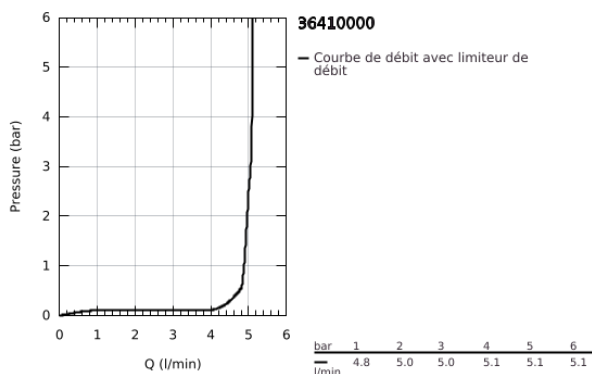

36 410 000 EUROECO COSMOPOLITAN E BLUETOOTH ROBINET ÉLECTRONIQUE INFRAROUGE SANS MITIGEUR

DESCRIPTION DU PRODUIT (1/2)

- Couleur: chromé
- Avec capteur infrarouge et module Bluetooth pour communication bi-directionnelle. Pour configuration de monitoring
- avec transformateur 100-240 V AC, 50-60 Hz, 6,75 V DC
- set d'installation pour boîtier d'encastrement
- 36 336 001/36 337 001
- Finition GROHE LongLife
- GROHE EcoJoy technologie d'économie d'eau
- débit maximal (à 3 bar) : 5 l/min
- Jet laminaire
- Rosace et bec chromés
- saillie 172 mm
- avec Bluetooth 4.0* pour la communication de données sans fil
- pour Apple** et Android
- la portée Bluetooth (10 m) change selon le matériel utilisé et les murs entre émetteur et receveur
- monitoring
- Produits protégés par mot de passe
- l'application peut détecter tous les produits Bluetooth GROHE
- cycles de rinçages automatiques et minuteur
- usage par jour / 30 jours
- Cycles de désinfection thermique
- configuration
- Plage de détection et arrêt retardé
- rinçage automatique
- désinfection thermique
- mode de nettoyage
- 2 minuteurs on/off
- Identification par nom
- service
- Paramétrage de 3 profils
- reset des réglage sur les paramétrage d'usine
- version logiciel