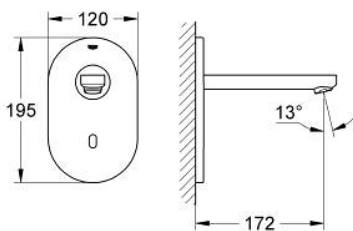

36 410 000 EUROECO COSMOPOLITAN E BLUETOOTH ROBINET ÉLECTRONIQUE INFRAROUGE SANS MITIGEUR

DESCRIPTION DU PRODUIT (1/2)

- Couleur: chromé
- Avec capteur infrarouge et module Bluetooth pour communication bi-directionnelle. Pour configuration de monitoring
- avec transformateur 100-240 V AC, 50-60 Hz, 6,75 V DC
- set d'installation pour boîtier d'encastrement
- 36 336 001/36 337 001
- Finition GROHE LongLife
- GROHE EcoJoy technologie d'économie d'eau
- débit maximal (à 3 bar) : 5 l/min
- Jet laminaire
- Rosace et bec chromés
- saillie 172 mm
- avec Bluetooth 4.0* pour la communication de données sans fil
- pour Apple** et Android
- la portée Bluetooth (10 m) change selon le matériel utilisé et les murs entre émetteur et receveur
- monitoring
- Produits protégés par mot de passe
- l'application peut détecter tous les produits Bluetooth GROHE
- cycles de rinçages automatiques et minuteur
- usage par jour / 30 jours
- Cycles de désinfection thermique
- configuration
- Plage de détection et arrêt retardé
- rinçage automatique
- désinfection thermique
- mode de nettoyage
- 2 minuteurs on/off
- Identification par nom
- service
- Paramétrage de 3 profils
- reset des réglage sur les paramétrage d'usine
- version logiciel