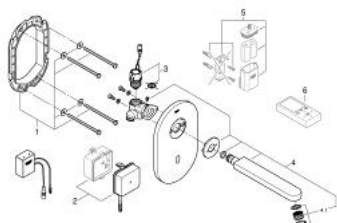

36 410 000 EUROECO COSMOPOLITAN E BLUETOOTH ROBINET ÉLECTRONIQUE INFRAROUGE SANS MITIGEUR

PIÈCES DE RECHANGE, septembre 2014 – maintenant

- 1: Cadre de plaque (Numéro de commande 42419000)
- 2: boîtier d'alimentation électr. (Numéro de commande 42470000)
- 3: Electrovanne (Numéro de commande 42469000)
- 4: Bec col de cygne (Numéro de commande 42445000)
- 4.1: Mousseur (Numéro de commande 48159000)
- 5: Boîtier de la batterie (Numéro de commande 42393000)*
- 5.1: Batterie (Numéro de commande 42886000)
- 6: Télécommande pour robinetterie infra-rouge GROHE (Numéro de commande 36407000)*