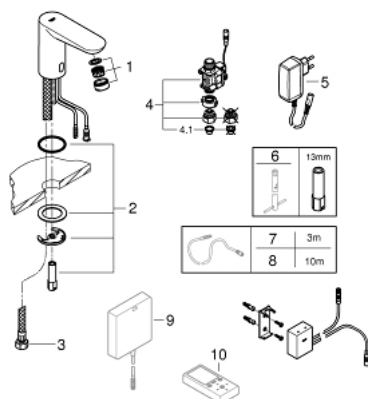

36 409 000 EUROECO COSMOPOLITAN E BLUETOOTH ROBINET ÉLECTRONIQUE INFRAROUGE SANS MITIGEUR

PIÈCES DE RECHANGE, septembre 2014 – maintenant

1: Mousseur (Numéro de commande 48159000)

2: Ensemble de fixation universel pour robinets (Numéro de commande 42389000)

3: Flexible de raccordement (Numéro de commande 46255000)

4: Electrovanne (Numéro de commande 42390000)

4.1: Filtre (Numéro de commande 42395000)

5: Adaptateur secteur (Numéro de commande 42388000)

6: Clef platte SW 46 mm à 6 pans (Numéro de commande 19017000)*