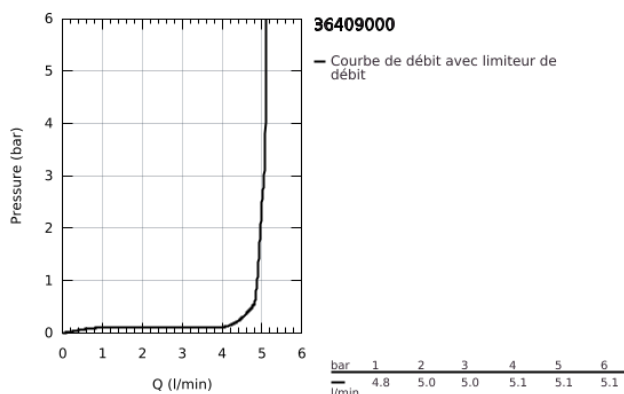

36 409 000 EUROECO COSMOPOLITAN E BLUETOOTH ROBINET ÉLECTRONIQUE INFRAROUGE SANS MITIGEUR

DESCRIPTION DU PRODUIT (1/2)

- Couleur: chromé
- Avec capteur infrarouge et module Bluetooth pour communication bi-directionnelle. Pour configuration de monitoring
- avec transfo 100-240 V AC, 50-60 Hz, 6,75 V DC
- GROHE FastFixation
- Finition GROHE LongLife
- GROHE EcoJoy technologie d'économie d'eau
- débit maximal (à 3 bar) : 5 l/min
- Electrovanne externe
- filtre(s) intégré(s)
- avec Bluetooth 4.0* pour la communication de données sans fil
- pour Apple** et Android
- la portée Bluetooth (10 m) change selon le matériel utilisé et les murs entre émetteur et receveur
- monitoring
- Produits protégés par mot de passe
- l'application peut détecter tous les produits Bluetooth GROHE
- cycles de rinçages automatiques et minuteur
- usage par jour / 30 jours
- Cycles de désinfection thermique
- configuration
- Plage de détection et arrêt retardé
- désinfection thermique
- rinçage automatique
- mode de nettoyage
- 2 minuteurs on/off
- Identification par nom
- service
- Paramétrage de 3 profils