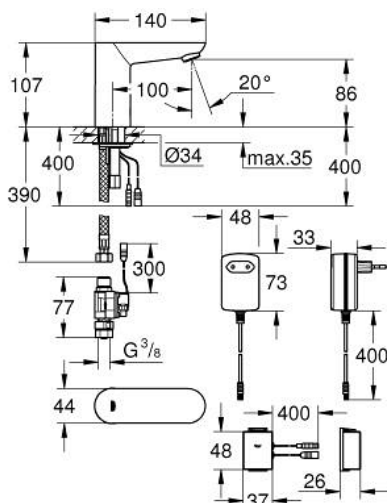

36 409 000 EUROECO COSMOPOLITAN E BLUETOOTH ROBINET ÉLECTRONIQUE INFRAROUGE SANS MITIGEUR

DESCRIPTION DU PRODUIT (1/2)

- Couleur: chromé
- Avec capteur infrarouge et module Bluetooth pour communication bi-directionnelle. Pour configuration de monitoring
- avec transfo 100-240 V AC, 50-60 Hz, 6,75 V DC
- GROHE FastFixation
- Finition GROHE LongLife
- GROHE EcoJoy technologie d'économie d'eau
- débit maximal (à 3 bar) : 5 l/min
- Electrovanne externe
- filtre(s) intégré(s)
- avec Bluetooth 4.0* pour la communication de données sans fil
- pour Apple** et Android
- la portée Bluetooth (10 m) change selon le matériel utilisé et les murs entre émetteur et receveur
- monitoring
- Produits protégés par mot de passe
- l'application peut détecter tous les produits Bluetooth GROHE
- cycles de rinçages automatiques et minuteur
- usage par jour / 30 jours
- Cycles de désinfection thermique
- configuration
- Plage de détection et arrêt retardé
- désinfection thermique
- rinçage automatique
- mode de nettoyage
- 2 minuteurs on/off
- Identification par nom
- service
- Paramétrage de 3 profils