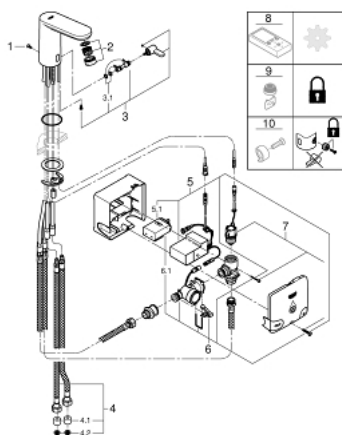

36 386 001 EUROSMART COSMOPOLITAN E POWERBOX

DESCRIPTION DU PRODUIT

- Couleur: chromé
 - robinet infrarouge pour lavabo avec mitigeur et limiteur de température réglable
 - avec capteur infrarouge pour la communication bidirectionnelle pour monitoring, configuration et entretien
 - avec Powerbox: système d'alimentation d'auto-génération
 - GROHE EcoJoy technologie d'économie d'eau
 - débit maximal (à 3 bar): 5.5 l/min
 - avec flexibles de raccordement souples
 - clapets anti-retour
 - filtre(s) intégré(s)
-
- GROHE FastFixation
-
- Powerbox
 - générateur d'énergie à turbine
 - avec accumulation
 - 24 hrs standby si utilisé 60 sec., 100 hrs standby si utilisé 260 sec.
 - Avec une réserve d'énergie
 - 7 préprogrammations:
 - rinçage automatique
 - désinfection thermique
 - mode de nettoyage
 - fonctions additionnelles et réglage précis via télécommande 36 407 001
 - marquage de conformité CE

36 386 001 EUROSMART COSMOPOLITAN E POWERBOX

PIÈCES DE RECHANGE, mars 2021 – maintenant

- 1: Vis de rosace (Numéro de commande 4283100M)
- 2: Mousseur (Numéro de commande 42832000)
- 3: Mixing device (Numéro de commande 42401000)
- 4: Flexible de raccordement (Numéro de commande 42403000)
- 4.1: Clapet anti-retour (Numéro de commande 4240400M)
- 4.2: Filtre (Numéro de commande 4241300M)
- 5: Electronique (Numéro de commande 42458000)
- 5.1: Boîtier de la batterie (Numéro de commande 42393000)
- 6: Générateur (Numéro de commande 42457000)
- 6.1: Boîtier de la batterie (Numéro de commande 42393000)
- 7: Electrovanne (Numéro de commande 42456000)
- 8: Télécommande (Numéro de commande 36407001)*
- 9: Mousseur (Numéro de commande 36133000)*
- 10: Mitigeur pré-réglable invisible (Numéro de commande 42408000)*