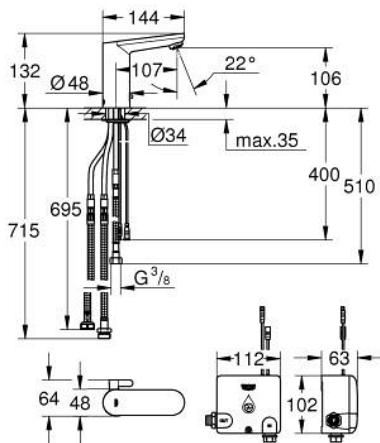

36 386 001 EUROSMART COSMOPOLITAN E POWERBOX

DESCRIPTION DU PRODUIT

- Couleur: chromé
 - robinet infrarouge pour lavabo avec mitigeur et limiteur de température réglable
 - avec capteur infrarouge pour la communication bidirectionnelle pour monitoring, configuration et entretien
 - avec Powerbox: système d'alimentation d'auto-génération
 - GROHE EcoJoy technologie d'économie d'eau
 - débit maximal (à 3 bar): 5.5 l/min
 - avec flexibles de raccordement souples
 - clapets anti-retour
 - filtre(s) intégré(s)
-
- GROHE FastFixation
-
- Powerbox
 - générateur d'énergie à turbine
 - avec accumulation
 - 24 hrs standby si utilisé 60 sec., 100 hrs standby si utilisé 260 sec.
 - Avec une réserve d'énergie
 - 7 préprogrammations:
 - rinçage automatique
 - désinfection thermique
 - mode de nettoyage
 - fonctions additionnelles et réglage précis via télécommande 36 407 001
 - marquage de conformité CE

36 386 001 EUROSMART COSMOPOLITAN E POWERBOX

PIÈCES DE RECHANGE, mars 2021 – maintenant

- 1: Vis de rosace (Numéro de commande 4283100M)
- 2: Mousseur (Numéro de commande 42832000)
- 3: Mixing device (Numéro de commande 42401000)
- 4: Flexible de raccordement (Numéro de commande 42403000)
- 4.1: Clapet anti-retour (Numéro de commande 4240400M)
- 4.2: Filtre (Numéro de commande 4241300M)
- 5: Electronique (Numéro de commande 42458000)
- 5.1: Boîtier de la batterie (Numéro de commande 42393000)
- 6: Générateur (Numéro de commande 42457000)
- 6.1: Boîtier de la batterie (Numéro de commande 42393000)
- 7: Electrovanne (Numéro de commande 42456000)
- 8: Télécommande (Numéro de commande 36407001)*
- 9: Mousseur (Numéro de commande 36133000)*
- 10: Mitigeur pré-réglable invisible (Numéro de commande 42408000)*