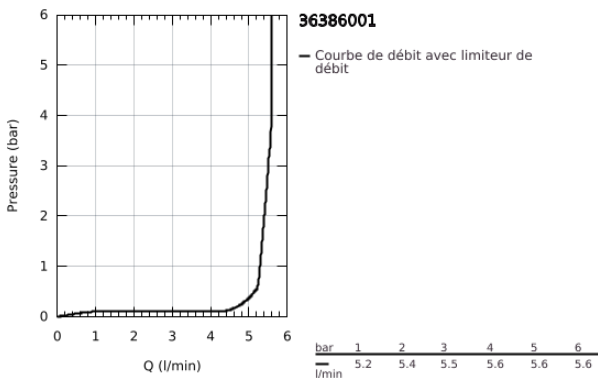

36 386 001 EUROSMART COSMOPOLITAN E POWERBOX

DESCRIPTION DU PRODUIT

- Couleur: chromé
 - robinet infrarouge pour lavabo avec mitigeur et limiteur de température réglable
 - avec capteur infrarouge pour la communication bidirectionnelle pour monitoring, configuration et entretien
 - avec Powerbox: système d'alimentation d'auto-génération
 - GROHE EcoJoy technologie d'économie d'eau
 - débit maximal (à 3 bar): 5.5 l/min
 - avec flexibles de raccordement souples
 - clapets anti-retour
 - filtre(s) intégré(s)
-
- GROHE FastFixation
-
- Powerbox
 - générateur d'énergie à turbine
 - avec accumulation
 - 24 hrs standby si utilisé 60 sec., 100 hrs standby si utilisé 260 sec.
 - Avec une réserve d'énergie
 - 7 préprogrammations:
 - rinçage automatique
 - désinfection thermique
 - mode de nettoyage
 - fonctions additionnelles et réglage précis via télécommande 36 407 001
 - marquage de conformité CE