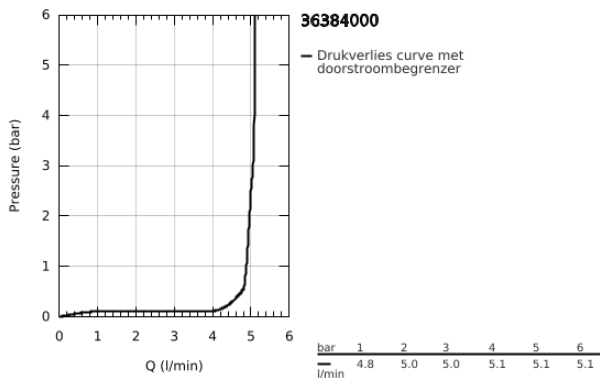

36 384 000 EUROECO COSMOPOLITAN E POWERBOX

PRODUCTOMSCHRIJVING

- Kleur: chroom
- infrarood elektronische wastafelkraan zonder menging
- met infraroodsensor voor bi-directionele communicatie voor monitoring, configuratie en onderhoud
- met Powerbox: zelfgenererend stroomstelsel
- GROHE EcoJoy waterbesparende technologie
- maximale doorstroming (bij 3 bar): 5 l/min
- flexibele aansluitslang
- filter
- GROHE FastFixation
- Powerbox
- stroomgenerator met waterturbine
- interne energiespaareenheid
- met gebruik van 60 sec.: 24u stand by, met gebruik van 260 sec.: 100u stand by
- met aanvullende energiereserve
- 7 voorinstelde programma's:
- automatische spoeling
- thermische desinfectie
- reinigingsmodus
- extra functies en instellingen te beheren via afstandsbediening 36 407 001