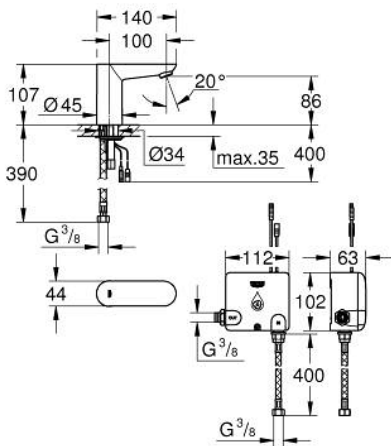

36 384 000 EUROECO COSMOPOLITAN E POWERBOX

PRODUCTOMSCHRIJVING

- Kleur: chroom
- infrarood elektronische wastafelkraan zonder menging
- met infraroodsensor voor bi-directionele communicatie voor monitoring, configuratie en onderhoud
- met Powerbox: zelfgenererend stroomstelsel
- GROHE EcoJoy waterbesparende technologie
- maximale doorstroming (bij 3 bar): 5 l/min
- flexibele aansluitslang
- filter
- GROHE FastFixation
- Powerbox
- stroomgenerator met waterturbine
- interne energiespaareenheid
- met gebruik van 60 sec.: 24u stand by, met gebruik van 260 sec.: 100u stand by
- met aanvullende energiereserve
- 7 voorinstelde programma's:
- automatische spoeling
- thermische desinfectie
- reinigingsmodus
- extra functies en instellingen te beheren via afstandsbediening 36 407 001

36 384 000 EUROECO COSMOPOLITAN E POWERBOX

RESERVEONDERDELEN , augustus 2016 – nu

- 1: Mousseur (Bestelnummer 48159000)
 - 2: Universele kraanmontageset (Bestelnummer 42389000)
 - 3: Drukslang (Bestelnummer 46255000)
 - 4: Elektronisch (Bestelnummer 42458000)
 - 4.1: Batterijbehuizing