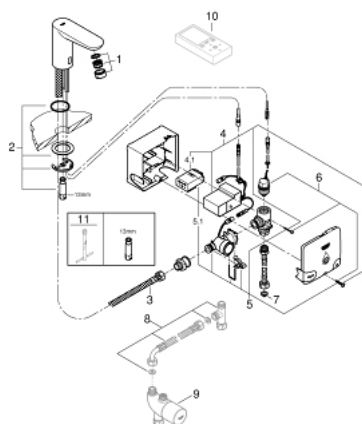

36 384 000 EUROECO COSMOPOLITAN E POWERBOX

RESERVEONDERDELEN , augustus 2016 – nu

- 1: Mousseur (Bestelnummer 48159000)
 - 2: Universele kraanmontageset (Bestelnummer 42389000)
 - 3: Drukslang (Bestelnummer 46255000)
 - 4: Elektronisch (Bestelnummer 42458000)
 - 4.1: Batterijbehuizing