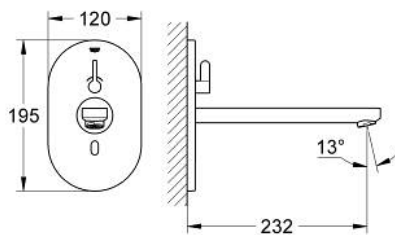

36 376 000 EUROSMART COSMOPOLITAN E ROBINET INFRAROUGE POUR LAVABO AVEC MITIGEUR ET LIMITEUR DE TEMPÉRATURE AJUSTABLE

DESCRIPTION DU PRODUIT

- Couleur: chromé
- avec capteur infrarouge pour la communication bidirectionnelle pour monitoring, configuration et entretien
- avec transfo 100-230 V AC, 50-60 Hz, 6 V DC
- débit maximal (à 3 bar): 8 l/min
- Brise-jet laminaire
- rosace chromée
- Bec chromé
- saillie: 232 mm
- 7 préprogrammations:
 - rinçage automatique
 - désinfection thermique
 - mode de nettoyage
- fonctions additionnelles et réglage précis via télécommande 36 407 001
- set d'installation pour boîtier d'encastrement
- 36 339 001
- marquage de conformité CE<div id="gtx-trans" style="position: absolute; left: -419px; top: -23px;"><div class="gtx-trans-icon"></div></div>
- classe de bruit I conforme à DIN 4109

36 376 000 EUROSMART COSMOPOLITAN E ROBINET INFRAROUGE POUR LAVABO AVEC MITIGEUR ET LIMITEUR DE TEMPÉRATURE AJUSTABLE

PIÈCES DE RECHANGE, octobre 2018 – maintenant

- 1: Cadre de plaque (Numéro de commande 42419000)
- 2: Transformateur (Numéro de commande 42470000)
- 3: Electrovanne (Numéro de commande 42469000)
- 4: Levier de mitigeur (Numéro de commande 42441000)
- 4.1: Joint torique 35 x 2 (Numéro de commande 4284000M)
- 5: Bec col de cygne (Numéro de commande 42418000)
- 5.1: Mousseur jet laminaire (Numéro de commande 13960000)
- 6: Kit de tuyaux de raccordement (Numéro de commande 42417000)
- 6.1: Filtre (Numéro de commande 4241300M)
- 6.2: Clapet anti-retour (Numéro de commande 4240400M)
- 7: Boîtier de la batterie (Numéro de commande 42393000)*
- 8: Bec col de cygne (Numéro de commande 42420000)*
- 9: Télécommande (Numéro de commande 36407001)*