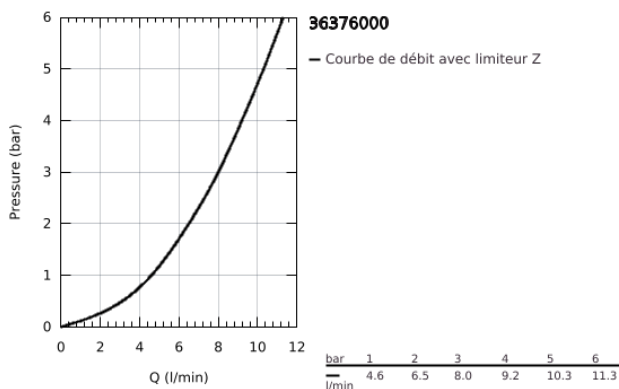

36 376 000 EUROSMART COSMOPOLITAN E ROBINET INFRAROUGE POUR LAVABO AVEC MITIGEUR ET LIMITEUR DE TEMPÉRATURE AJUSTABLE

DESCRIPTION DU PRODUIT

- Couleur: chromé
- avec capteur infrarouge pour la communication bidirectionnelle pour monitoring, configuration et entretien
- avec transfo 100-230 V AC, 50-60 Hz, 6 V DC
- débit maximal (à 3 bar): 8 l/min
- Brise-jet laminaire
- rosace chromée
- Bec chromé
- saillie: 232 mm
- 7 préprogrammations:
 - rinçage automatique
 - désinfection thermique
 - mode de nettoyage
- fonctions additionnelles et réglage précis via télécommande 36 407 001
- set d'installation pour boîtier d'encastrement
- 36 339 001
- marquage de conformité CE<div id="gtx-trans" style="position: absolute; left: -419px; top: -23px;"><div class="gtx-trans-icon"></div></div>
- classe de bruit I conforme à DIN 4109

36 376 000 EUROSMART COSMOPOLITAN E ROBINET INFRAROUGE POUR LAVABO AVEC MITIGEUR ET LIMITEUR DE TEMPÉRATURE AJUSTABLE

PIÈCES DE RECHANGE, octobre 2018 – maintenant

- 1: Cadre de plaque (Numéro de commande 42419000)
- 2: Transformateur (Numéro de commande 42470000)
- 3: Electrovanne (Numéro de commande 42469000)
- 4: Levier de mitigeur (Numéro de commande 42441000)
- 4.1: Joint torique 35 x 2 (Numéro de commande 4284000M)
- 5: Bec col de cygne (Numéro de commande 42418000)
- 5.1: Mousseur jet laminaire (Numéro de commande 13960000)
- 6: Kit de tuyaux de raccordement (Numéro de commande 42417000)
- 6.1: Filtre (Numéro de commande 4241300M)
- 6.2: Clapet anti-retour (Numéro de commande 4240400M)
- 7: Boîtier de la batterie (Numéro de commande 42393000)*
- 8: Bec col de cygne (Numéro de commande 42420000)*
- 9: Télécommande (Numéro de commande 36407001)*