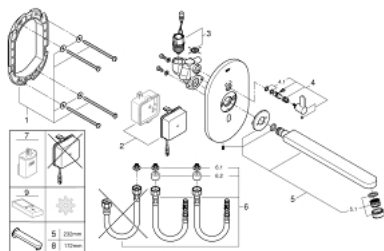

36 376 000 EUROSMART COSMOPOLITAN E ROBINET INFRAROUGE POUR LAVABO AVEC MITIGEUR ET LIMITEUR DE TEMPÉRATURE AJUSTABLE

DESCRIPTION DU PRODUIT

- Couleur: chromé
- avec capteur infrarouge pour la communication bidirectionnelle pour monitoring, configuration et entretien
- avec transfo 100-230 V AC, 50-60 Hz, 6 V DC
- débit maximal (à 3 bar): 8 l/min
- Brise-jet laminaire
- rosace chromée
- Bec chromé
- saillie: 232 mm
- 7 préprogrammations:
 - rinçage automatique
 - désinfection thermique
 - mode de nettoyage
- fonctions additionnelles et réglage précis via télécommande 36 407 001
- set d'installation pour boîtier d'encastrement
- 36 339 001
- marquage de conformité CE<div id="gtx-trans" style="position: absolute; left: -419px; top: -23px;"><div class="gtx-trans-icon"></div></div>
- classe de bruit I conforme à DIN 4109

36 376 000 EUROSMART COSMOPOLITAN E ROBINET INFRAROUGE POUR LAVABO AVEC MITIGEUR ET LIMITEUR DE TEMPÉRATURE AJUSTABLE

PIÈCES DE RECHANGE, octobre 2018 – maintenant

- 1: Cadre de plaque (Numéro de commande 42419000)
- 2: Transformateur (Numéro de commande 42470000)
- 3: Electrovanne (Numéro de commande 42469000)
- 4: Levier de mitigeur (Numéro de commande 42441000)
- 4.1: Joint torique 35 x 2 (Numéro de commande 4284000M)
- 5: Bec col de cygne (Numéro de commande 42418000)
- 5.1: Mousseur jet laminaire (Numéro de commande 13960000)
- 6: Kit de tuyaux de raccordement (Numéro de commande 42417000)
- 6.1: Filtre (Numéro de commande 4241300M)
- 6.2: Clapet anti-retour (Numéro de commande 4240400M)
- 7: Boîtier de la batterie (Numéro de commande 42393000)*
- 8: Bec col de cygne (Numéro de commande 42420000)*
- 9: Télécommande (Numéro de commande 36407001)*