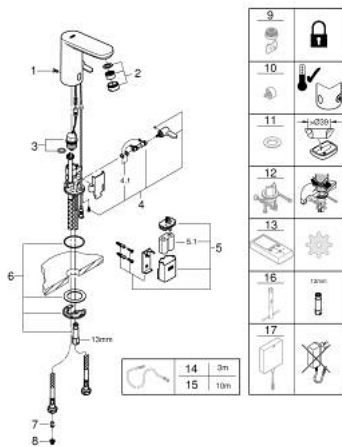

36 366 001 GET E INFRA ROUGE SUR PLAGES AVEC MITIGEUR

PIÈCES DE RECHANGE, juin 2018 – maintenant

- 1: Vis de rosace (Numéro de commande 4283100M)
- 2: Mousseur (Numéro de commande 48159000)
- 3: Electrovanne (Numéro de commande 42469000)
- 4: Mixing device (Numéro de commande 42401000)
- 4.1: Joint torique 35 x 2 (Numéro de commande 4284000M)
- 5: Boîtier de la batterie (Numéro de commande 42393000)
- 5.1: Batterie (Numéro de commande 42886000)
- 6: Kit d'installation (Numéro de commande 42400000)
- 7: Clapet anti-retour (Numéro de commande 4257200M)
- 8: Filtre (Numéro de commande 4241300M)
- 9: Mousseur (Numéro de commande 36133000)*
- 10: Mitigeur pré-réglable invisible (Numéro de commande 42408000)*
- 11: Rosace (Numéro de commande 36370000)*
- 12: Fixation anti-torsion (Numéro de commande 36276000)*
- 13: Télécommande (Numéro de commande 36407001)*
- 14: Cable de rallonge pour alimentation (Numéro de commande 36340000)*
- 15: Cable de rallonge pour alimentation (Numéro de commande 36341000)*
- 16: Clef plate SW 46 mm à 6 pans (Numéro de commande 19017000)*
- 17: Alimentation électrique à encastrer (Numéro de commande 36338000)*