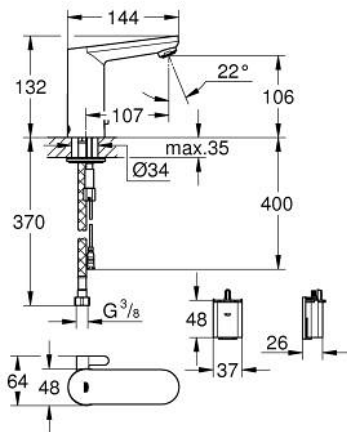

36 366 001 GET E INFRA ROUGE SUR PLAGES AVEC MITIGEUR

DESCRIPTION DU PRODUIT

- Couleur: chromé
- avec capteur infrarouge pour la communication bidirectionnelle pour monitoring, configuration et entretien
- monotrou
- pile lithium 6V, type CR-P2
- durée de vie de la batterie: approx. 7 ans (150 utilisations/jour)
- voyant indicateur pile déchargée
- mitigeur avec limiteur eau chaude
- avec électrovanne magnétique
- batterie externe
- GROHE EcoJoy : mousseur économique, 5,7 l/min
- filtres intégrés
- flexible(s) de raccordement souple(s)
- clapets anti-retour
- GROHE FastFixation
- 7 préprogrammations:
- rinçage automatique
- désinfection thermique
- mode de nettoyage
- fonctions additionnelles et réglage précis via télécommande 36 407 001
- classe de bruit I conforme à DIN 4109
- protection robinetterie de type IP 59K
- marquage de conformité CE