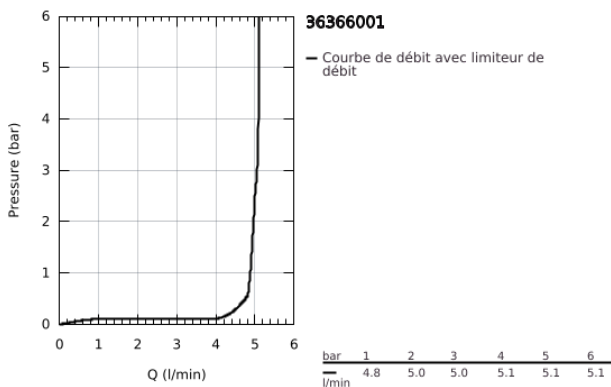

36 366 001 GET E INFRA ROUGE SUR PLAGES AVEC MITIGEUR

DESCRIPTION DU PRODUIT

- Couleur: chromé
- avec capteur infrarouge pour la communication bidirectionnelle pour monitoring, configuration et entretien
- monotrou
- pile lithium 6V, type CR-P2
- durée de vie de la batterie: approx. 7 ans (150 utilisations/jour)
- voyant indicateur pile déchargée
- mitigeur avec limiteur eau chaude
- avec électrovanne magnétique
- batterie externe
- GROHE EcoJoy : mousseur économique, 5,7 l/min
- filtres intégrés
- flexible(s) de raccordement souple(s)
- clapets anti-retour
- GROHE FastFixation
- 7 préprogrammations:
- rinçage automatique
- désinfection thermique
- mode de nettoyage
- fonctions additionnelles et réglage précis via télécommande 36 407 001
- classe de bruit I conforme à DIN 4109
- protection robinetterie de type IP 59K
- marquage de conformité CE