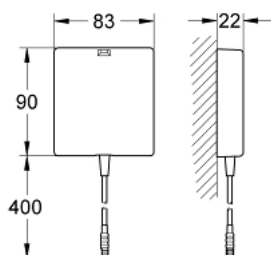

36 338 000 ALIMENTATION ÉLECTRIQUE À ENCASTRER

DESCRIPTION DU PRODUIT

- à associer avec infra rouge pour lavabo (un seul détecteur)
- Alimentation électrique à découpage avec tension de service 100-230 V AC, 50 - 60 Hz
- pour boîte d'encastrement avec couvercle et décharge de traction

36 338 000 ALIMENTATION ÉLECTRIQUE À ENCASTRER

PIÈCES DE RECHANGE, août 2010 – maintenant

1: boîtier d'alimentation électrique (Numéro de commande 42409000)

2: capot (Numéro de commande 42410000)