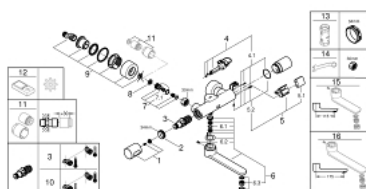

36 333 000 EUROSMART COSMOPOLITAN E ELEKTRONISCHE INFRAROODKRAAN VOOR WASTAFEL MET THERMOSTAAT

RESERVEONDERDELEN , november 2019 – nu

- 1: Instelknop (Bestelnummer 47811000)
 - 2: Bevestigingsring (Bestelnummer 47743000)
 - 3: Thermo- element 1/2" (Bestelnummer 47439000)
 - 4: Magneetventiel (Bestelnummer 42471000)
 - 4.1: Schroeven (Bestelnummer 42422000)
 - 5: Batterijbehuizing

(Bestelnummer 42425000)
 - 5.1: Batterij (Bestelnummer 42886000)
 - 5.2: Schroeven (Bestelnummer 42422000)
 - 6: Uitloop (Bestelnummer 42426000)
 - 6.1: Dichting (Bestelnummer 0128500M)
 - 6.2: Schroeven (Bestelnummer 46670000)
 - 6.3: Laminair straalbreker (Bestelnummer 13960000)
 - 7: Terugslagklep (Bestelnummer 48277000)
 - 7.1: O-Ring Ø17 x Ø2 (Bestelnummer 0305500M)
 - 8: Vuilfilter (Bestelnummer 0726400M)
 - 9: S-koppeling (Bestelnummer 12693000)
 - 10: GROHE TurboStat cartouche 1/2" (Bestelnummer 47175000)*
 - 11: Verlengset, 30 mm voor CoolTouch® thermostaten (Bestelnummer 46238000)*
 - 12: Afstandsbediening (Bestelnummer 36407001)*
 - 13: Sleutel voor bovenstuk ¾ (Bestelnummer 19332000)*
 - 14: Moersleutel, plat 30 mm voor opbouwkraanwerk, 34 mm voor thermostatische elementen (Bestelnummer 19377000)*
 - 15: Draaibare gegoten uitloop (Bestelnummer 13378000)*
 - 16: Draaibare gegoten uitloop (Bestelnummer 13380000)*
- * Optionele accessoires