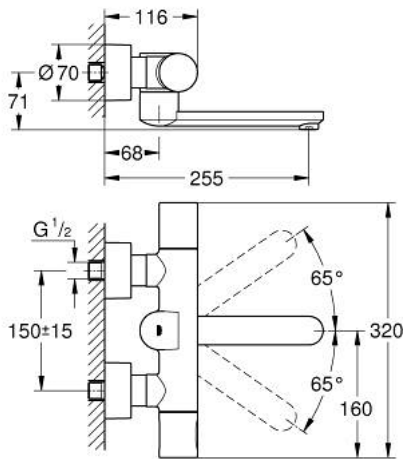

36 333 000 EUROSMART COSMOPOLITAN E ELEKTRONISCHE INFRAROODKRAAN VOOR WASTAFEL MET THERMOSTAAT

PRODUCTOMSCHRIJVING

- Kleur: chroom
- met infraroodsensor voor bi-directionele communicatie voor monitoring, configuratie en onderhoud
- 6V lithium batterij, type CR-P2
- levensduur van de batterij circa 7 jaar (150 gebruiken per dag)
- activatie via hand, automatische deactivering bij uitstapen detectiezone (hand-lichaam detectiemodus)
- twee additionele detectiemodi instelbaar (hand-hand of lichaam-lichaam)
- GROHE LongLife finish
- maximale doorstroming (bij 3 bar): 8 l/min
- GROHE CoolTouch
- terugslagklep(pen)
- vuilfilters
- GROHE SafeStop: instelknop met veiligheidsblokkering bij 38°C
- draaibare gegoten uitloop
- 187 mm
- sprong: 255 mm
- draaibereik uitloop begrensd 130°, blokkeerbaar
- met afgedekte S-koppelingen
- zelfsluitende rozetten
- controle batterijstatus
- 7 voorinstelde programma's:
  - automatische spoeling
  - thermische desinfectie
  - reinigingsmodus
- extra functies en instellingen te beheren via afstandsbediening 36 407 001
- CE-keurmerk
- geluidsklasse I volgens DIN 4109