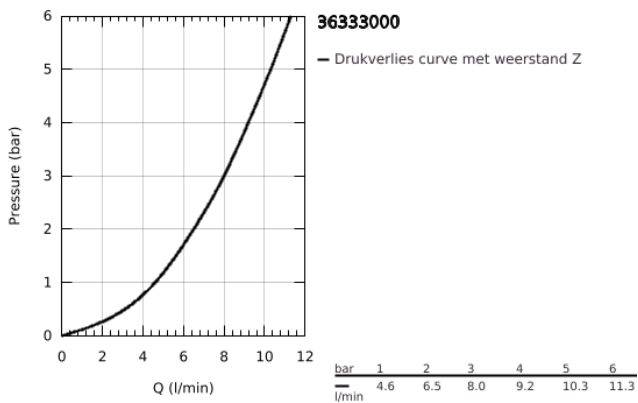

36 333 000 EUROSMART COSMOPOLITAN E ELEKTRONISCHE INFRAROODKRAAN VOOR WASTAFEL MET THERMOSTAAT

PRODUCTOMSCHRIJVING

- Kleur: chroom
- met infraroodsensor voor bi-directionele communicatie voor monitoring, configuratie en onderhoud
- 6V lithium batterij, type CR-P2
- levensduur van de batterij circa 7 jaar (150 gebruiken per dag)
- activatie via hand, automatische deactivering bij uitstapen detectiezone (hand-lichaam detectiemodus)
- twee additionele detectiemodi instelbaar (hand-hand of lichaam-lichaam)
- GROHE LongLife finish
- maximale doorstroming (bij 3 bar): 8 l/min
- GROHE CoolTouch
- terugslagklep(pen)
- vuilfilters
- GROHE SafeStop: instelknop met veiligheidsblokkering bij 38°C
- draaibare gegoten uitloop
- 187 mm
- sprong: 255 mm
- draaibereik uitloop begrensd 130°, blokkeerbaar
- met afgedekte S-koppelingen
- zelfsluitende rozetten
- controle batterijstatus
- 7 voorinstelde programma's:
 - automatische spoeling
 - thermische desinfectie
 - reinigingsmodus
- extra functies en instellingen te beheren via afstandsbediening 36 407 001
- CE-keurmerk
- geluidsklasse I volgens DIN 4109

36 333 000 EUROSMART COSMOPOLITAN E ELEKTRONISCHE INFRAROODKRAAN VOOR WASTAFEL MET THERMOSTAAT

RESERVEONDERDELEN , november 2019 – nu

- 1: Instelknop (Bestelnummer 47811000)
 - 2: Bevestigingsring (Bestelnummer 47743000)
 - 3: Thermo- element 1/2" (Bestelnummer 47439000)
 - 4: Magneetventiel (Bestelnummer 42471000)
 - 4.1: Schroeven (Bestelnummer 42422000)
 - 5: Batterijbehuizing