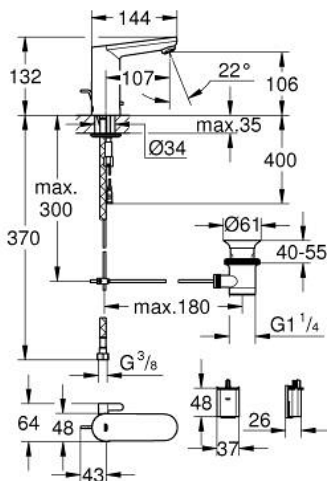

## 36 331 001 EUROSMART COSMOPOLITAN E ROBINET INFRAROUGE POUR LAVABO AVEC MITIGEUR ET LIMITEUR DE TEMPÉRATURE AJUSTABLE

### DESCRIPTION DU PRODUIT

- Couleur: chromé
- avec capteur infrarouge pour la communication bidirectionnelle pour monitoring, configuration et entretien
- pile lithium 6V, type CR-P2
- durée de vie de la batterie: approx. 7 ans (150 utilisations/jour)
- GROHE EcoJoy technologie d'économie d'eau
- débit maximal (à 3 bar) : 5 l/min
- vidage automatique 1 1/4"
- clapets anti-retour
- filtres intégrés
- avec électrovanne magnétique
- batterie externe
- GROHE FastFixation
- voyant indicateur pile déchargée
- 7 préprogrammations:
- rinçage automatique
- désinfection thermique
- mode de nettoyage
- fonctions additionnelles et réglage précis via télécommande 36 407 001
- marquage de conformité CE
- classe de bruit I conforme à DIN 4109
- protection robinetterie de type IP 59K