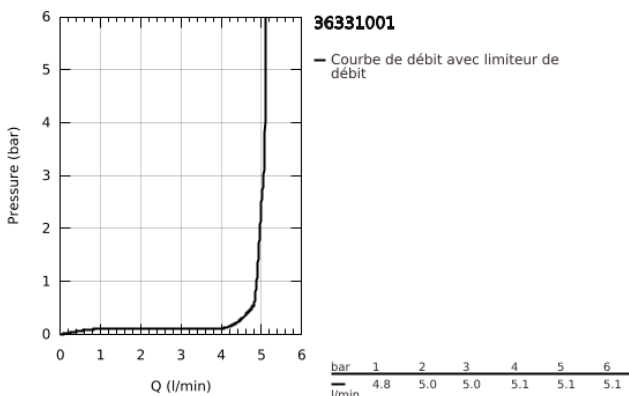

## 36 331 001 EUROSMART COSMOPOLITAN E ROBINET INFRAROUGE POUR LAVABO AVEC MITIGEUR ET LIMITEUR DE TEMPÉRATURE AJUSTABLE

### DESCRIPTION DU PRODUIT

- Couleur: chromé
- avec capteur infrarouge pour la communication bidirectionnelle pour monitoring, configuration et entretien
- pile lithium 6V, type CR-P2
- durée de vie de la batterie: approx. 7 ans (150 utilisations/jour)
- GROHE EcoJoy technologie d'économie d'eau
- débit maximal (à 3 bar) : 5 l/min
- vidage automatique 1 1/4"
- clapets anti-retour
- filtres intégrés
- avec électrovanne magnétique
- batterie externe
- GROHE FastFixation
- voyant indicateur pile déchargée
- 7 préprogrammations:
- rinçage automatique
- désinfection thermique
- mode de nettoyage
- fonctions additionnelles et réglage précis via télécommande 36 407 001
- marquage de conformité CE
- classe de bruit I conforme à DIN 4109
- protection robinetterie de type IP 59K