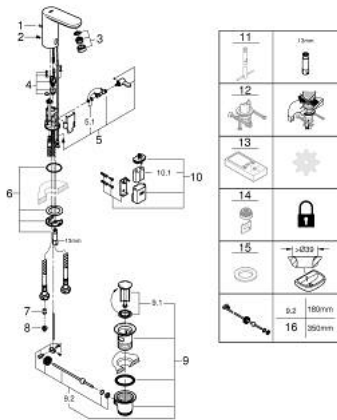

### PIÈCES DE RECHANGE, mars 2021 – maintenant

- 1: Tirette de vidage (Numéro de commande 46739000)
  - 2: Vis de rosace (Numéro de commande 4283100M)
  - 3: Mousseur (Numéro de commande 48159000)
  - 4: Electrovanne (Numéro de commande 42479000)
  - 5: Mixing device (Numéro de commande 42401000)
  - 5.1: Joint torique 35 x 2 (Numéro de commande 4284000M)
  - 6: Kit d'installation (Numéro de commande 42400000)
  - 7: Clapet anti-retour (Numéro de commande 4257200M)
  - 8: Filtre (Numéro de commande 4241300M)
  - 9: Garniture de vidage 1 1/4" (Numéro de commande 28910000)
  - 9.1: Clapet de vidage (Numéro de commande 07182000)
  - 9.2: Tige et rotule de vidage (Numéro de commande 07052000)
  - 10: Boîtier de la batterie (Numéro de commande 42393000)
  - 10.1: Batterie (Numéro de commande 42886000)
  - 11: Clef plate SW 46 mm à 6 pans (Numéro de commande 19017000)\*
  - 12: Fixation anti-torsion (Numéro de commande 36276000)\*
  - 13: Télécommande (Numéro de commande 36407001)\*
  - 14: Mousseur (Numéro de commande 36133000)\*
  - 15: Mitigeur pré-réglable invisible (Numéro de commande 42408000)\*
  - 16: Rosace (Numéro de commande 36370000)\*
  - 17: Tige et rotule de vidage (Numéro de commande 07341000)\*
- \* Accessoires optionels