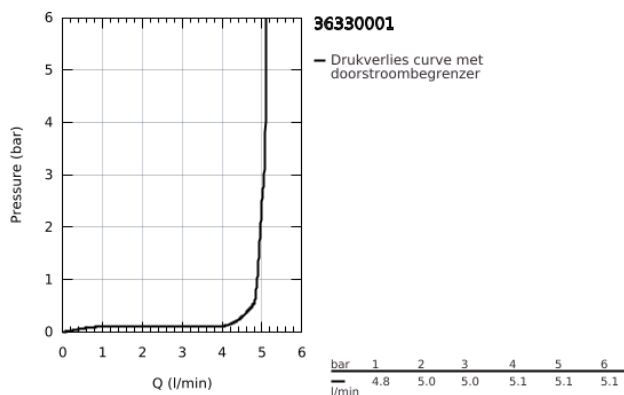

## 36 330 001 EUROSMART COSMOPOLITAN E ELEKTRONISCHE INFRAROODKRAAN VOOR WASTAFEL 1/2" MET VERBORGEN MENGING EN AANPASBARE TEMPERATUURBEGRENZER

### PRODUCTOMSCHRIJVING

- Kleur: chroom
- met infraroodsensor voor bi-directionele communicatie voor monitoring, configuratie en onderhoud
- 6V lithium batterij, type CR-P2
- levensduur van de batterij circa 7 jaar (150 gebruiken per dag)
- Mousseur, 5,7 l/min
- flexibele aansluitslangen
- terugslagklep(pen)
- vuilfilters
- met geïntegreerde magneetklep
- externe batterij
- GROHE FastFixation
- controle batterijstatus
- 7 vooringestelde programma's:
- CE-keurmerk
- geluidsklasse I volgens DIN 4109
- beschermingsklasse IP 59K