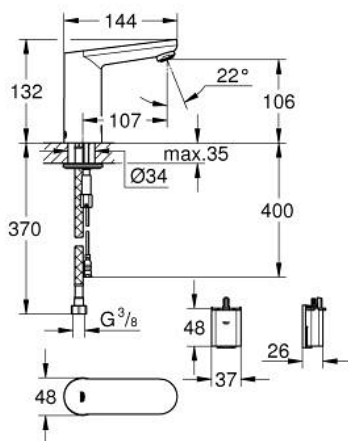

## 36 330 001 EUROSMART COSMOPOLITAN E ELEKTRONISCHE INFRAROODKRAAN VOOR WASTAFEL 1/2" MET VERBORGEN MENGING EN AANPASBARE TEMPERATUURBEGRENZER

**36 330 001 EUROSART COSMOPOLITAN E ELEKTRONISCHE INFRAROODKRAAN VOOR  
WASTAFEL 1/2"  
MET VERBORGEN MENGING EN AANPASBARE TEMPERATUURBEGRENZER**

**RESERVEONDERDELEN** , maart 2021 – nu

- 1: Schroeven (Bestelnummer 4283100M)
- 2: Mousseur (Bestelnummer 48159000)
- 3: Magneetventiel (Bestelnummer 42479000)
- 4: Mixing device (Bestelnummer 42401000)
- 4.1: O-Ring (Bestelnummer 4284000M)
- 5: Afgedekte menginrichting (Bestelnummer 42408000)
- 6: Installatie set (Bestelnummer 42400000)
- 7: Filter (Bestelnummer 4241300M)
- 8: Terugslagklep (Bestelnummer 4257200M)
- 9: Batterijbehuizing