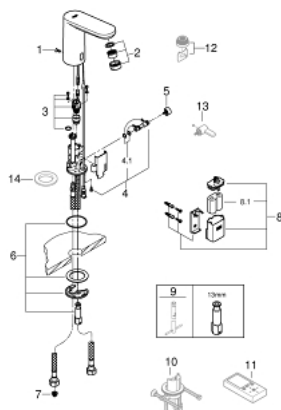

## 36 330 001 EUROSMART COSMOPOLITAN E ELEKTRONISCHE INFRAROODKRAAN VOOR WASTAFEL 1/2" MET VERBORGEN MENGING EN AANPASBARE TEMPERATUURBEGRENZER

**36 330 001 EUROSART COSMOPOLITAN E ELEKTRONISCHE INFRAROODKRAAN VOOR  
WASTAFEL 1/2"  
MET VERBORGEN MENGING EN AANPASBARE TEMPERATUURBEGRENZER**

**RESERVEONDERDELEN** , maart 2021 – nu

- 1: Schroeven (Bestelnummer 4283100M)
- 2: Mousseur (Bestelnummer 48159000)
- 3: Magneetventiel (Bestelnummer 42479000)
- 4: Mixing device (Bestelnummer 42401000)
- 4.1: O-Ring (Bestelnummer 4284000M)
- 5: Afgedekte menginrichting (Bestelnummer 42408000)
- 6: Installatie set (Bestelnummer 42400000)
- 7: Filter (Bestelnummer 4241300M)
- 8: Terugslagklep (Bestelnummer 4257200M)
- 9: Batterijbehuizing