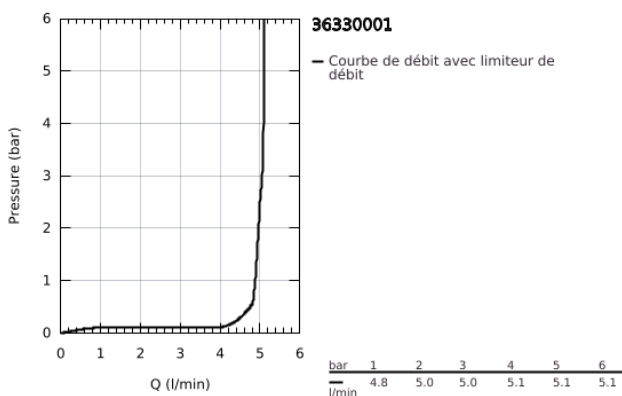

36 330 001 EUROSMART COSMOPOLITAN E ROBINET INFRAROUGE POUR LAVABO 1/2" AVEC MITIGEUR CACHÉ ET LIMITEUR DE TEMPERATURE AJUSTABLE

DESCRIPTION DU PRODUIT

- Couleur: chromé
- avec capteur infrarouge pour la communication bidirectionnelle pour monitoring, configuration et entretien
- pile lithium 6V, type CR-P2
- durée de vie de la batterie: approx. 7 ans (150 utilisations/jour)
- GROHE EcoJoy : mousseur économique, 5,7 l/min
- flexible(s) de raccordement souple(s)
- clapets anti-retour
- filtres intégrés
- avec électrovanne magnétique
- batterie externe
- GROHE FastFixation
- voyant indicateur pile déchargée
- 7 préprogrammations:
- marquage de conformité CE
- classe de bruit I conforme à DIN 4109
- protection robinetterie de type IP 59K

36 330 001 EUROSMART COSMOPOLITAN E ROBINET INFRAROUGE POUR LAVABO 1/2" AVEC MITIGEUR CACHÉ ET LIMITEUR DE TEMPERATURE AJUSTABLE

PIÈCES DE RECHANGE, mars 2021 – maintenant

- 1: Vis de rosace (Numéro de commande 4283100M)
 - 2: Mousseur (Numéro de commande 48159000)
 - 3: Electrovanne (Numéro de commande 42479000)
 - 4: Mixing device (Numéro de commande 42401000)
 - 4.1: Joint torique 35 x 2 (Numéro de commande 4284000M)
 - 5: Mitigeur pré-réglable invisible (Numéro de commande 42408000)
 - 6: Kit d'installation (Numéro de commande 42400000)
 - 7: Filtre (Numéro de commande 4241300M)
 - 8: Clapet anti-retour (Numéro de commande 4257200M)
 - 9: Boîtier de la batterie (Numéro de commande 42393000)
 - 9.1: Batterie (Numéro de commande 42886000)
 - 10: Clef platte SW 46 mm à 6 pans (Numéro de commande 19017000)*
 - 11: Fixation anti-torsion (Numéro de commande 36276000)*
 - 12: Télécommande (Numéro de commande 36407001)*
 - 13: Mousseur (Numéro de commande 36133000)*
 - 14: Rosace (Numéro de commande 36370000)*
- * Accessoires optionnels