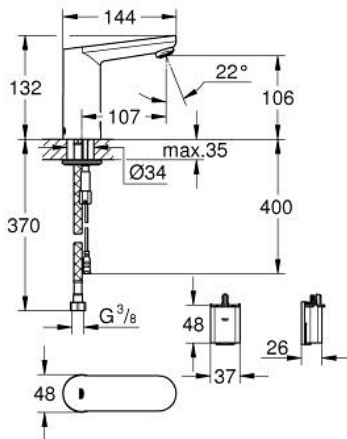

36 330 001 EUROSMART COSMOPOLITAN E ROBINET INFRAROUGE POUR LAVABO 1/2" AVEC MITIGEUR CACHÉ ET LIMITEUR DE TEMPERATURE AJUSTABLE

DESCRIPTION DU PRODUIT

- Couleur: chromé
- avec capteur infrarouge pour la communication bidirectionnelle pour monitoring, configuration et entretien
- pile lithium 6V, type CR-P2
- durée de vie de la batterie: approx. 7 ans (150 utilisations/jour)
- GROHE EcoJoy : mousseur économique, 5,7 l/min
- flexible(s) de raccordement souple(s)
- clapets anti-retour
- filtres intégrés
- avec électrovanne magnétique
- batterie externe
- GROHE FastFixation
- voyant indicateur pile déchargée
- 7 préprogrammations:
- marquage de conformité CE
- classe de bruit I conforme à DIN 4109
- protection robinetterie de type IP 59K

36 330 001 EUROSMART COSMOPOLITAN E ROBINET INFRAROUGE POUR LAVABO 1/2" AVEC MITIGEUR CACHÉ ET LIMITEUR DE TEMPERATURE AJUSTABLE

PIÈCES DE RECHANGE, mars 2021 – maintenant

- 1: Vis de rosace (Numéro de commande 4283100M)
 - 2: Mousseur (Numéro de commande 48159000)
 - 3: Electrovanne (Numéro de commande 42479000)
 - 4: Mixing device (Numéro de commande 42401000)
 - 4.1: Joint torique 35 x 2 (Numéro de commande 4284000M)
 - 5: Mitigeur pré-réglable invisible (Numéro de commande 42408000)
 - 6: Kit d'installation (Numéro de commande 42400000)
 - 7: Filtre (Numéro de commande 4241300M)
 - 8: Clapet anti-retour (Numéro de commande 4257200M)
 - 9: Boîtier de la batterie (Numéro de commande 42393000)
 - 9.1: Batterie (Numéro de commande 42886000)
 - 10: Clef platte SW 46 mm à 6 pans (Numéro de commande 19017000)*
 - 11: Fixation anti-torsion (Numéro de commande 36276000)*
 - 12: Télécommande (Numéro de commande 36407001)*
 - 13: Mousseur (Numéro de commande 36133000)*
 - 14: Rosace (Numéro de commande 36370000)*
- * Accessoires optionnels