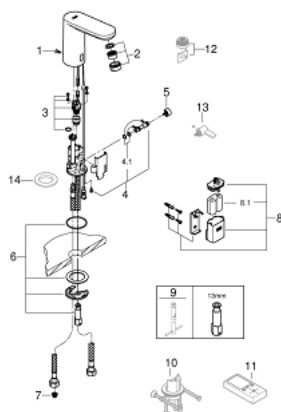

36 330 001 EUROSMART COSMOPOLITAN E ROBINET INFRAROUGE POUR LAVABO 1/2" AVEC MITIGEUR CACHÉ ET LIMITEUR DE TEMPERATURE AJUSTABLE

DESCRIPTION DU PRODUIT

- Couleur: chromé
- avec capteur infrarouge pour la communication bidirectionnelle pour monitoring, configuration et entretien
- pile lithium 6V, type CR-P2
- durée de vie de la batterie: approx. 7 ans (150 utilisations/jour)
- GROHE EcoJoy : mousseur économique, 5,7 l/min
- flexible(s) de raccordement souple(s)
- clapets anti-retour
- filtres intégrés
- avec électrovanne magnétique
- batterie externe
- GROHE FastFixation
- voyant indicateur pile déchargée
- 7 préprogrammations:
- marquage de conformité CE
- classe de bruit I conforme à DIN 4109
- protection robinetterie de type IP 59K

36 330 001 EUROSMART COSMOPOLITAN E ROBINET INFRAROUGE POUR LAVABO 1/2" AVEC MITIGEUR CACHÉ ET LIMITEUR DE TEMPERATURE AJUSTABLE

PIÈCES DE RECHANGE, mars 2021 – maintenant

- 1: Vis de rosace (Numéro de commande 4283100M)
 - 2: Mousseur (Numéro de commande 48159000)
 - 3: Electrovanne (Numéro de commande 42479000)
 - 4: Mixing device (Numéro de commande 42401000)
 - 4.1: Joint torique 35 x 2 (Numéro de commande 4284000M)
 - 5: Mitigeur pré-réglable invisible (Numéro de commande 42408000)
 - 6: Kit d'installation (Numéro de commande 42400000)
 - 7: Filtre (Numéro de commande 4241300M)
 - 8: Clapet anti-retour (Numéro de commande 4257200M)
 - 9: Boîtier de la batterie (Numéro de commande 42393000)
 - 9.1: Batterie (Numéro de commande 42886000)
 - 10: Clef platte SW 46 mm à 6 pans (Numéro de commande 19017000)*
 - 11: Fixation anti-torsion (Numéro de commande 36276000)*
 - 12: Télécommande (Numéro de commande 36407001)*
 - 13: Mousseur (Numéro de commande 36133000)*
 - 14: Rosace (Numéro de commande 36370000)*
- * Accessoires optionnels