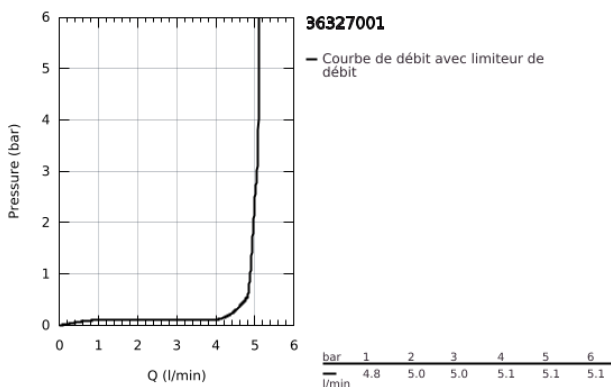

36 327 001 EUROSMART COSMOPOLITAN E ROBINET INFRAROUGE POUR LAVABO 1/2" AVEC MITIGEUR ET LIMITEUR DE TEMPÉRATURE AJUSTABLE

DESCRIPTION DU PRODUIT

- Couleur: chromé
 - avec capteur infrarouge pour la communication bidirectionnelle pour monitoring, configuration et entretien
 - pile lithium 6V, type CR-P2
 - durée de vie de la batterie: approx. 7 ans (150 utilisations/jour)
 - GROHE EcoJoy : mousseur économique, 5,7 l/min
 - flexible(s) de raccordement souple(s)
 - clapets anti-retour
 - filtres intégrés
 - avec électrovanne magnétique
 - batterie externe
-
- GROHE FastFixation
-
- voyant indicateur pile déchargée
 - 7 préprogrammations:
 - rinçage automatique
 - désinfection thermique
 - mode de nettoyage
 - fonctions additionnelles et réglage précis via télécommande 36 407 001
 - marquage de conformité CE
 - classe de bruit I conforme à DIN 4109
 - protection robinetterie de type IP 59K

36 327 001 EUROSMART COSMOPOLITAN E ROBINET INFRAROUGE POUR LAVABO 1/2" AVEC MITIGEUR ET LIMITEUR DE TEMPÉRATURE AJUSTABLE

PIÈCES DE RECHANGE, mai 2023 – maintenant

- 1: Vis de rosace (Numéro de commande 4283100M)
 - 2: Mousseur (Numéro de commande 48159000)
 - 3: Electrovanne (Numéro de commande 42479000)
 - 4: Mixing device (Numéro de commande 42401000)
 - 4.1: Joint torique 35 x 2 (Numéro de commande 4284000M)
 - 5: Kit d'installation (Numéro de commande 42400000)
 - 6: Clapet anti-retour (Numéro de commande 4257200M)
 - 7: Filtre (Numéro de commande 4241300M)
 - 8: Boîtier de la batterie (Numéro de commande 42393000)
 - 8.1: Batterie (Numéro de commande 42886000)
 - 9: Clef platte SW 46 mm à 6 pans (Numéro de commande 19017000)*
 - 10: Fixation anti-torsion (Numéro de commande 36276000)*
 - 11: Télécommande (Numéro de commande 36407001)*
 - 12: Mousseur (Numéro de commande 36133000)*
 - 13: Rosace (Numéro de commande 36370000)*
 - 14: Bonde de vidage clic-clac (Numéro de commande 65807000)*
- * Accessoires optionels