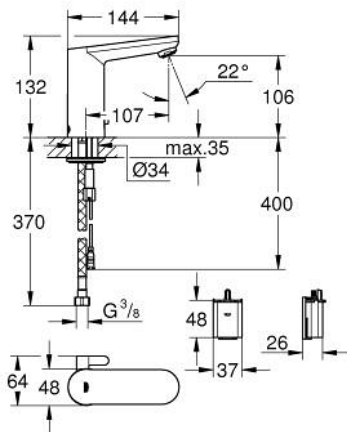

36 327 001 EUROSMART COSMOPOLITAN E ROBINET INFRAROUGE POUR LAVABO 1/2" AVEC MITIGEUR ET LIMITEUR DE TEMPÉRATURE AJUSTABLE

DESCRIPTION DU PRODUIT

- Couleur: chromé
 - avec capteur infrarouge pour la communication bidirectionnelle pour monitoring, configuration et entretien
 - pile lithium 6V, type CR-P2
 - durée de vie de la batterie: approx. 7 ans (150 utilisations/jour)
 - GROHE EcoJoy : mousseur économique, 5,7 l/min
 - flexible(s) de raccordement souple(s)
 - clapets anti-retour
 - filtres intégrés
 - avec électrovanne magnétique
 - batterie externe
-
- GROHE FastFixation
-
- voyant indicateur pile déchargée
 - 7 préprogrammations:
 - rinçage automatique
 - désinfection thermique
 - mode de nettoyage
 - fonctions additionnelles et réglage précis via télécommande 36 407 001
 - marquage de conformité CE
 - classe de bruit I conforme à DIN 4109
 - protection robinetterie de type IP 59K

36 327 001 EUROSMART COSMOPOLITAN E ROBINET INFRAROUGE POUR LAVABO 1/2" AVEC MITIGEUR ET LIMITEUR DE TEMPÉRATURE AJUSTABLE

PIÈCES DE RECHANGE, mai 2023 – maintenant

- 1: Vis de rosace (Numéro de commande 4283100M)
 - 2: Mousseur (Numéro de commande 48159000)
 - 3: Electrovanne (Numéro de commande 42479000)
 - 4: Mixing device (Numéro de commande 42401000)
 - 4.1: Joint torique 35 x 2 (Numéro de commande 4284000M)
 - 5: Kit d'installation (Numéro de commande 42400000)
 - 6: Clapet anti-retour (Numéro de commande 4257200M)
 - 7: Filtre (Numéro de commande 4241300M)
 - 8: Boîtier de la batterie (Numéro de commande 42393000)
 - 8.1: Batterie (Numéro de commande 42886000)
 - 9: Clef platte SW 46 mm à 6 pans (Numéro de commande 19017000)*
 - 10: Fixation anti-torsion (Numéro de commande 36276000)*
 - 11: Télécommande (Numéro de commande 36407001)*
 - 12: Mousseur (Numéro de commande 36133000)*
 - 13: Rosace (Numéro de commande 36370000)*
 - 14: Bonde de vidage clic-clac (Numéro de commande 65807000)*
- * Accessoires optionels