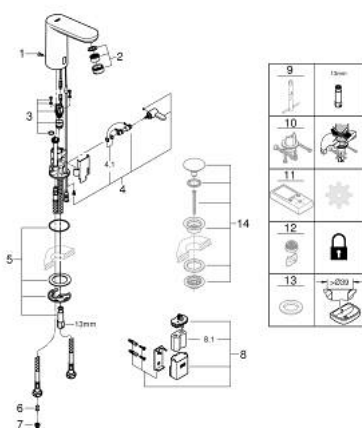

36 327 001 EUROSMART COSMOPOLITAN E ROBINET INFRAROUGE POUR LAVABO 1/2" AVEC MITIGEUR ET LIMITEUR DE TEMPÉRATURE AJUSTABLE

DESCRIPTION DU PRODUIT

- Couleur: chromé
 - avec capteur infrarouge pour la communication bidirectionnelle pour monitoring, configuration et entretien
 - pile lithium 6V, type CR-P2
 - durée de vie de la batterie: approx. 7 ans (150 utilisations/jour)
 - GROHE EcoJoy : mousseur économique, 5,7 l/min
 - flexible(s) de raccordement souple(s)
 - clapets anti-retour
 - filtres intégrés
 - avec électrovanne magnétique
 - batterie externe
-
- GROHE FastFixation
-
- voyant indicateur pile déchargée
 - 7 préprogrammations:
 - rinçage automatique
 - désinfection thermique
 - mode de nettoyage
 - fonctions additionnelles et réglage précis via télécommande 36 407 001
 - marquage de conformité CE
 - classe de bruit I conforme à DIN 4109
 - protection robinetterie de type IP 59K

36 327 001 EUROSMART COSMOPOLITAN E ROBINET INFRAROUGE POUR LAVABO 1/2" AVEC MITIGEUR ET LIMITEUR DE TEMPÉRATURE AJUSTABLE

PIÈCES DE RECHANGE, mai 2023 – maintenant

- 1: Vis de rosace (Numéro de commande 4283100M)
 - 2: Mousseur (Numéro de commande 48159000)
 - 3: Electrovanne (Numéro de commande 42479000)
 - 4: Mixing device (Numéro de commande 42401000)
 - 4.1: Joint torique 35 x 2 (Numéro de commande 4284000M)
 - 5: Kit d'installation (Numéro de commande 42400000)
 - 6: Clapet anti-retour (Numéro de commande 4257200M)
 - 7: Filtre (Numéro de commande 4241300M)
 - 8: Boîtier de la batterie (Numéro de commande 42393000)
 - 8.1: Batterie (Numéro de commande 42886000)
 - 9: Clef platte SW 46 mm à 6 pans (Numéro de commande 19017000)*
 - 10: Fixation anti-torsion (Numéro de commande 36276000)*
 - 11: Télécommande (Numéro de commande 36407001)*
 - 12: Mousseur (Numéro de commande 36133000)*
 - 13: Rosace (Numéro de commande 36370000)*
 - 14: Bonde de vidage clic-clac (Numéro de commande 65807000)*
- * Accessoires optionels