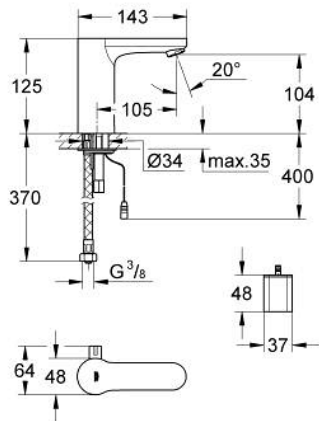

36 327 000 EUROSMART COSMOPOLITAN E ELEKTRONISCHE INFRAROODKRAAN VOOR WASTAFEL MET MENGING EN AANPASBARE TEMPERATUURBEGRENZER