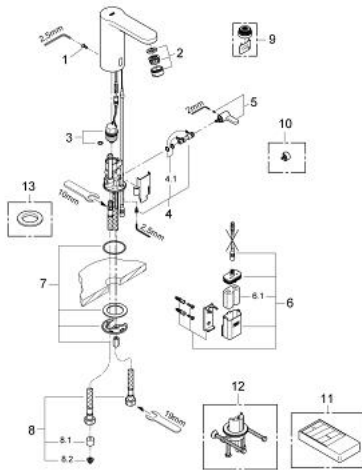

36 327 000 EUROSMART COSMOPOLITAN E ELEKTRONISCHE INFRAROODKRAAN VOOR WASTAFEL MET MENGING EN AANPASBARE TEMPERATUURBEGRENZER

PRODUCTOMSCHRIJVING

- Kleur: chroom
- ééngatsmontage
- 6V lithium batterij, type CR-P2
- mengenheid met heetwaterblokkering
- met geïntegreerde magneetklep
- externe batterij
- controle batterijstatus
- flexibele aansluitslangen
- terugslagklep(pen)
- GROHE FastFixation
- 7 voorinstelde programma's:
 - automatische spoeling 24/72u
 - gebruiker- en tijdsafhankelijk
 - reinigingsmodus
 - veiligheidsuitschakeling automatisch na 60 sec. (fabrieksinstelling)
- bijkomende functies via afstandsbediening:
 - instelbare spoeltijd
 - gevoeligheid
 - activatie van thermische desinfectie gedurende 3,5 of 11 min. (manueel)
- vuilfilters
- geluidsklasse I volgens DIN 4109
- beschermingsklasse IP 59K
- CE-keurmerk
- Mousseur, 5,7 l/min
- GROHE LongLife finish
- GROHE EcoJoy waterbesparende technologie

36 327 000 EUROSMART COSMOPOLITAN E ELEKTRONISCHE INFRAROODKRAAN VOOR WASTAFEL MET MENGING EN AANPASBARE TEMPERATUURBEGRENZER

RESERVEONDERDELEN , augustus 2010 – nu

- 1: Schroeven (Bestelnummer 4283100M)
 - 2: Mousseur (Bestelnummer 42832000)
 - 3: Magneetventiel (Bestelnummer 42399000)
 - 4: Mengas (Bestelnummer 42402000)
 - 4.1: O-Ring (Bestelnummer 4284000M)
 - 5: Mixing device (Bestelnummer 42401000)
 - 5.1: O-Ring (Bestelnummer 4284000M)
 - 6: Batterijbehuizing