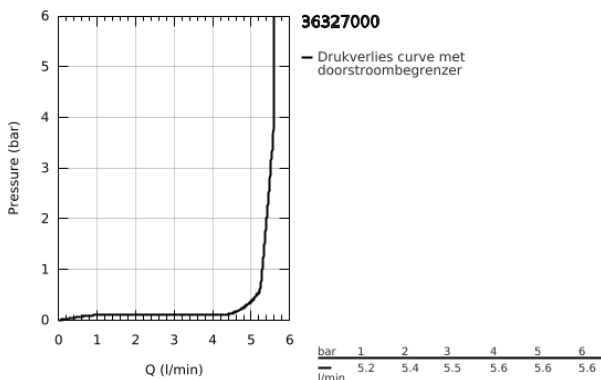

36 327 000 EUROSMART COSMOPOLITAN E ELEKTRONISCHE INFRAROODKRAAN VOOR WASTAFEL MET MENGING EN AANPASBARE TEMPERATUURBEGRENZER

PRODUCTOMSCHRIJVING

- Kleur: chroom
- ééngatsmontage
- 6V lithium batterij, type CR-P2
- mengenheid met heetwaterblokkering
- met geïntegreerde magneetklep
- externe batterij
- controle batterijstatus
- flexibele aansluitslangen
- terugslagklep(pen)
- GROHE FastFixation
- 7 voorinstelde programma's:
 - automatische spoeling 24/72u
 - gebruiker- en tijdsafhankelijk
 - reinigingsmodus
 - veiligheidsuitschakeling automatisch na 60 sec. (fabrieksinstelling)
- bijkomende functies via afstandsbediening:
 - instelbare spoeltijd
 - gevoeligheid
 - activatie van thermische desinfectie gedurende 3,5 of 11 min. (manueel)
- vuilfilters
- geluidsklasse I volgens DIN 4109
- beschermingsklasse IP 59K
- CE-keurmerk
- Mousseur, 5,7 l/min
- GROHE LongLife finish
- GROHE EcoJoy waterbesparende technologie

36 327 000 EUROSMART COSMOPOLITAN E ELEKTRONISCHE INFRAROODKRAAN VOOR WASTAFEL MET MENGING EN AANPASBARE TEMPERATUURBEGRENZER

RESERVEONDERDELEN , augustus 2010 – nu

- 1: Schroeven (Bestelnummer 4283100M)
 - 2: Mousseur (Bestelnummer 42832000)
 - 3: Magneetventiel (Bestelnummer 42399000)
 - 4: Mengas (Bestelnummer 42402000)
 - 4.1: O-Ring (Bestelnummer 4284000M)
 - 5: Mixing device (Bestelnummer 42401000)
 - 5.1: O-Ring (Bestelnummer 4284000M)
 - 6: Batterijbehuizing