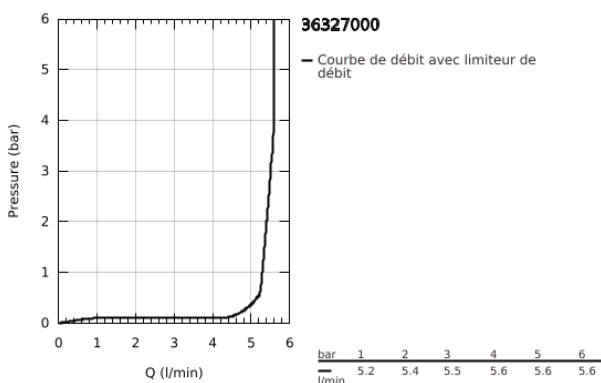

- 7 préprogrammations:
  - avec autoflush toutes les 24/72 heures
  - dépendant du temps ou de l'utilisateur
  - avec mode de nettoyage
  - coupure de sécurité après 60 sec.
- fonctions supplémentaires avec commande distance:
  - durée de rinçage réglable
  - réglage de la distance de détection avec le télécommande
  - activation de la désinfection pendant 3,5 ou 11 min. à la main
- filtres intégrés
- classe de bruit I conforme à DIN 4109
- protection robinetterie de type IP 59K
- marquage de conformité CE
- GROHE EcoJoy : mousseur économique, 5,7 l/min
- finition GROHE LongLife
- GROHE EcoJoy technologie d'économie d'eau