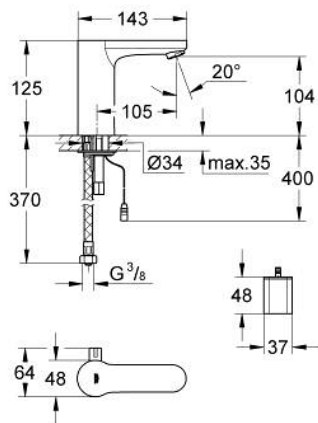

- 7 préprogrammations:
  - avec autoflush toutes les 24/72 heures
  - dépendant du temps ou de l'utilisateur
  - avec mode de nettoyage
  - coupure de sécurité après 60 sec.
- fonctions supplémentaires avec commande distance:
  - durée de rinçage réglable
  - réglage de la distance de détection avec le télécommande
  - activation de la désinfection pendant 3,5 ou 11 min. à la main
- filtres intégrés
- classe de bruit I conforme à DIN 4109
- protection robinetterie de type IP 59K
- marquage de conformité CE
- GROHE EcoJoy : mousseur économique, 5,7 l/min
- finition GROHE LongLife
- GROHE EcoJoy technologie d'économie d'eau