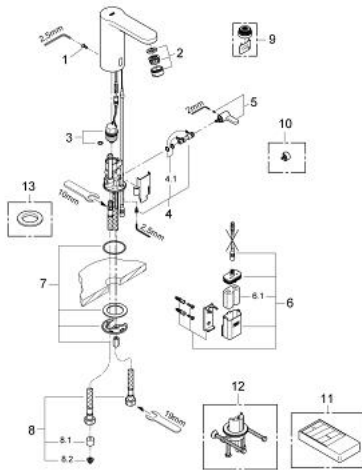

36 327 000 EUROSMART COSMOPOLITAN E ROBINET INFRAROUGE POUR LAVABO AVEC MITIGEUR ET LIMITEUR DE TEMPÉRATURE AJUSTABLE

DESCRIPTION DU PRODUIT

- Couleur: chromé
- monotrou
- pile lithium 6V, type CR-P2
- mitigeur avec limiteur eau chaude
- avec électrovanne magnétique
- batterie externe
- voyant indicateur pile déchargée
- flexible(s) de raccordement souple(s)
- clapets anti-retour

36 327 000 EUROSMART COSMOPOLITAN E ROBINET INFRAROUGE POUR LAVABO AVEC MITIGEUR ET LIMITEUR DE TEMPÉRATURE AJUSTABLE

PIÈCES DE RECHANGE, août 2010 – maintenant

- 1: Vis de rosace (Numéro de commande 4283100M)
- 2: Mousseur (Numéro de commande 42832000)
- 3: Electrovanne (Numéro de commande 42399000)
- 4: Axe de mélange (Numéro de commande 42402000)
- 4.1: Joint torique 35 x 2 (Numéro de commande 4284000M)
- 5: Mixing device (Numéro de commande 42401000)
- 5.1: Joint torique 35 x 2 (Numéro de commande 4284000M)
- 6: Boîtier de la batterie (Numéro de commande 42393000)
- 6.1: Batterie (Numéro de commande 42886000)
- 7: Kit d'installation (Numéro de commande 42400000)
- 8: Flexible de raccordement (Numéro de commande 42403000)
- 8.1: Clapet anti-retour (Numéro de commande 4240400M)
- 8.2: Filtre (Numéro de commande 4241300M)
- 9: Mousseur (Numéro de commande 36133000)*
- 10: Mitigeur pré-réglable invisible (Numéro de commande 42408000)*
- 11: Télécommande de réglage infrarouge (Numéro de commande 36206000)*
- 12: Fixation anti-torsion (Numéro de commande 36276000)*
- 13: Rosace (Numéro de commande 36370000)*